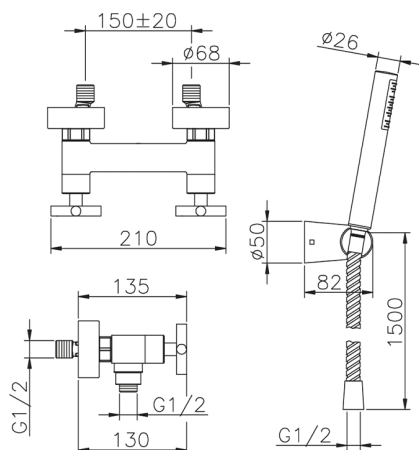

Ducha con duplex SUITE_SU000450

MODELO **SU000450**

Ducha con duplex, soporte duchita articulado mural, duchita una función minimalista Ø 27 mm ABS, flexible de Latón 150 cm

ACABADOS DISPONIBLES

-  **21** 21 Cromo
-  **40** 40 Negro Mate
-  **2F** 2F Níquel Cepillado
-  **2W** 2W Oro Cepillado