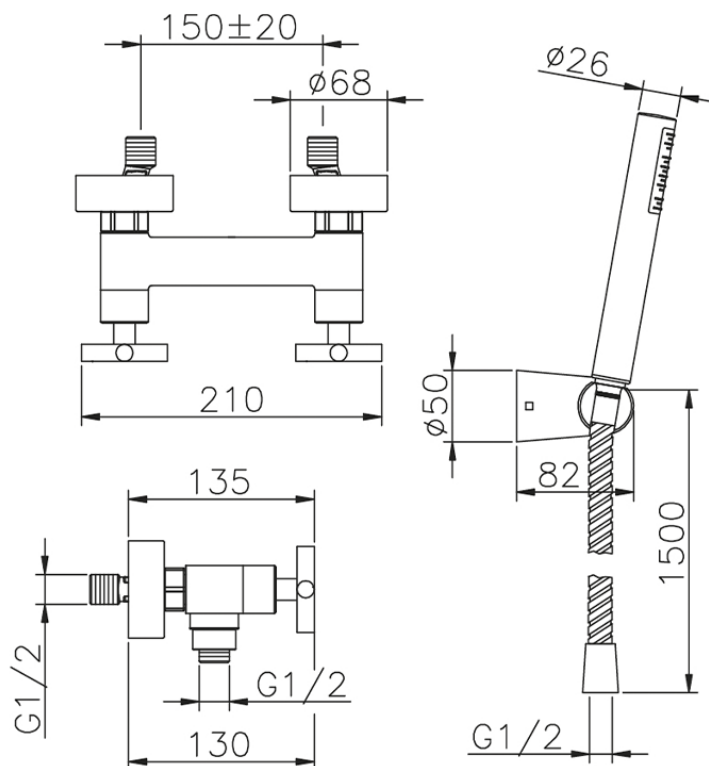

Ducha con duplex SUITE_SU000450

SU000450

<https://es.huberitalia.com/ducha-con-duplex-suite-su000450>

2026-05-20