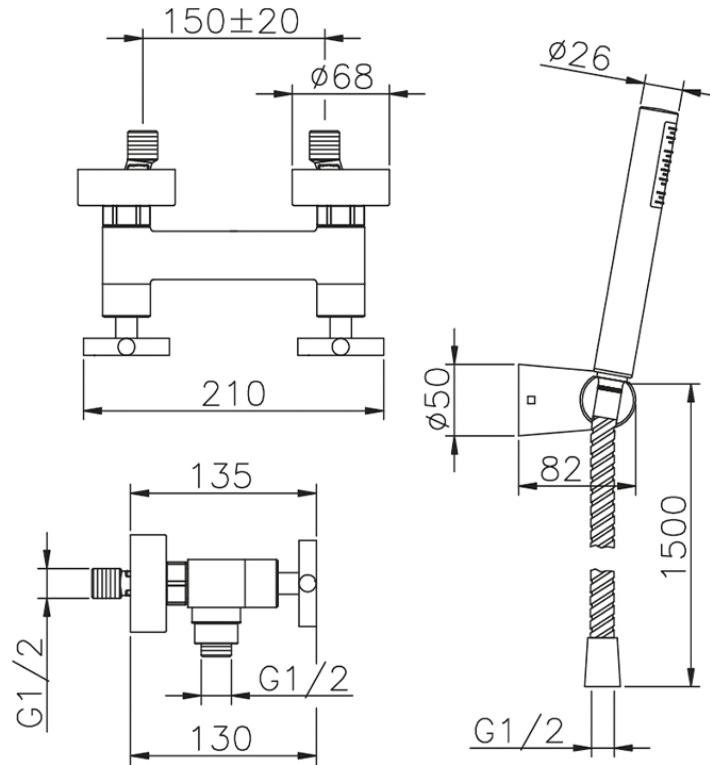

Ducha con duplex SUITE_SU000450

SU000450

<https://es.huberitalia.com/ducha-con-duplex-suite-su000450>

2026-04-30