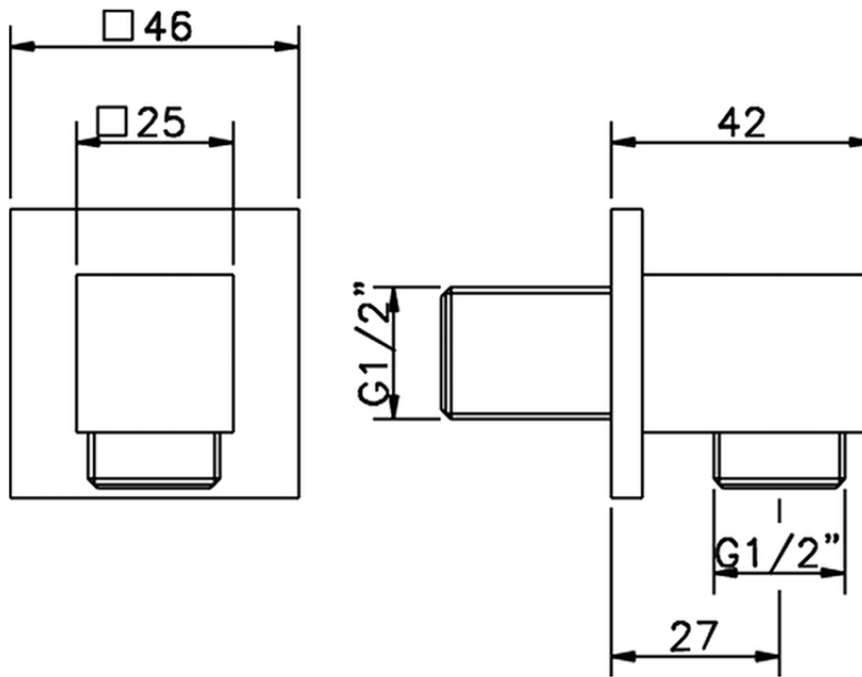

Toma de agua SHOWER_SS017340

SS017340

<https://es.huberitalia.com/toma-de-agua-shower-ss017340>

2024-12-22