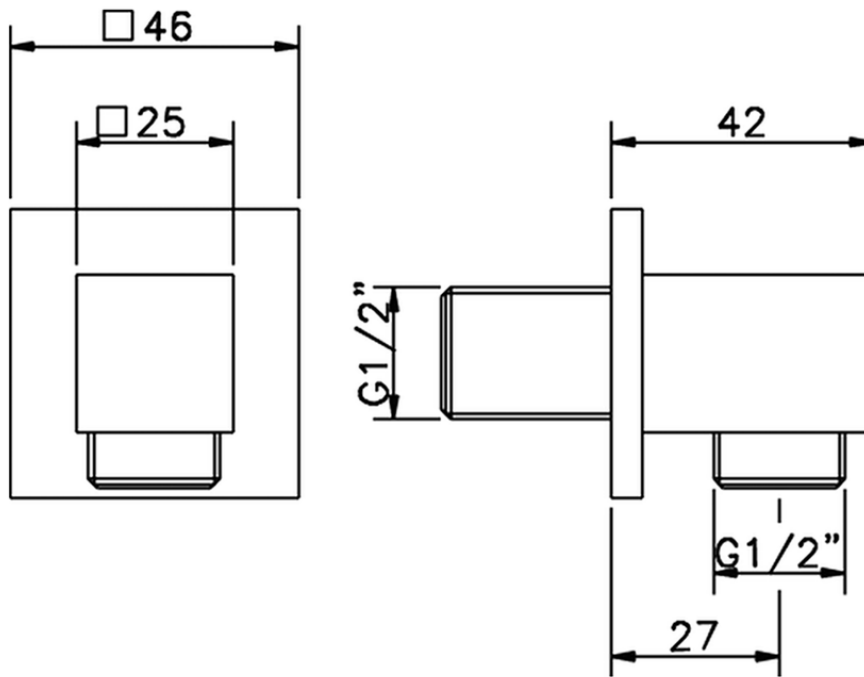

Toma de agua SHOWER_SS017340

SS017340

<https://es.huberitalia.com/toma-de-agua-shower-ss017340>

2024-12-22