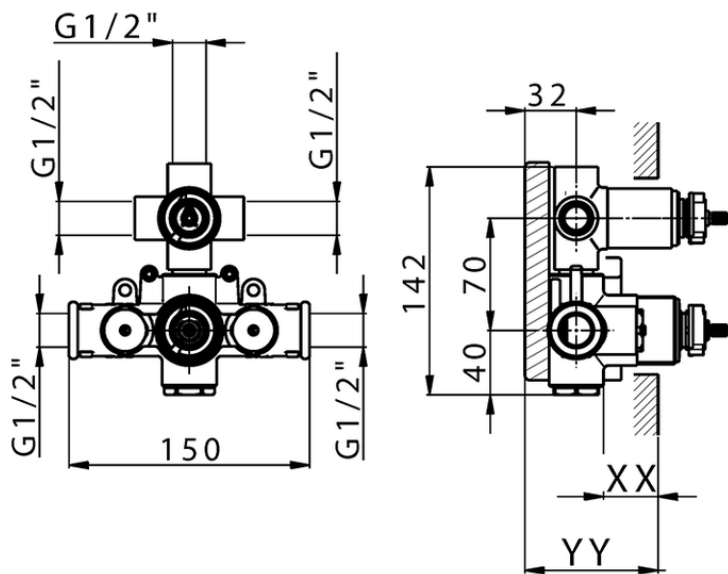

## Parte externa termostático empotrado 3 salidas THERMO\_MT018200

MT018200

<https://es.huberitalia.com/parte-externa-termostatico-empotrado-3-salidas-thermo-mt018200>

Piastra/Plate/Plaque/Platte/Placa

2-3mm: XX 25-40 YY 76-91

10 mm: XX 16-31 YY 65-80

ZB018201

<https://es.huberitalia.com/parte-empotrada-termostatico-ducha-3-salidas-empotrado-zb018201>

2024-12-22