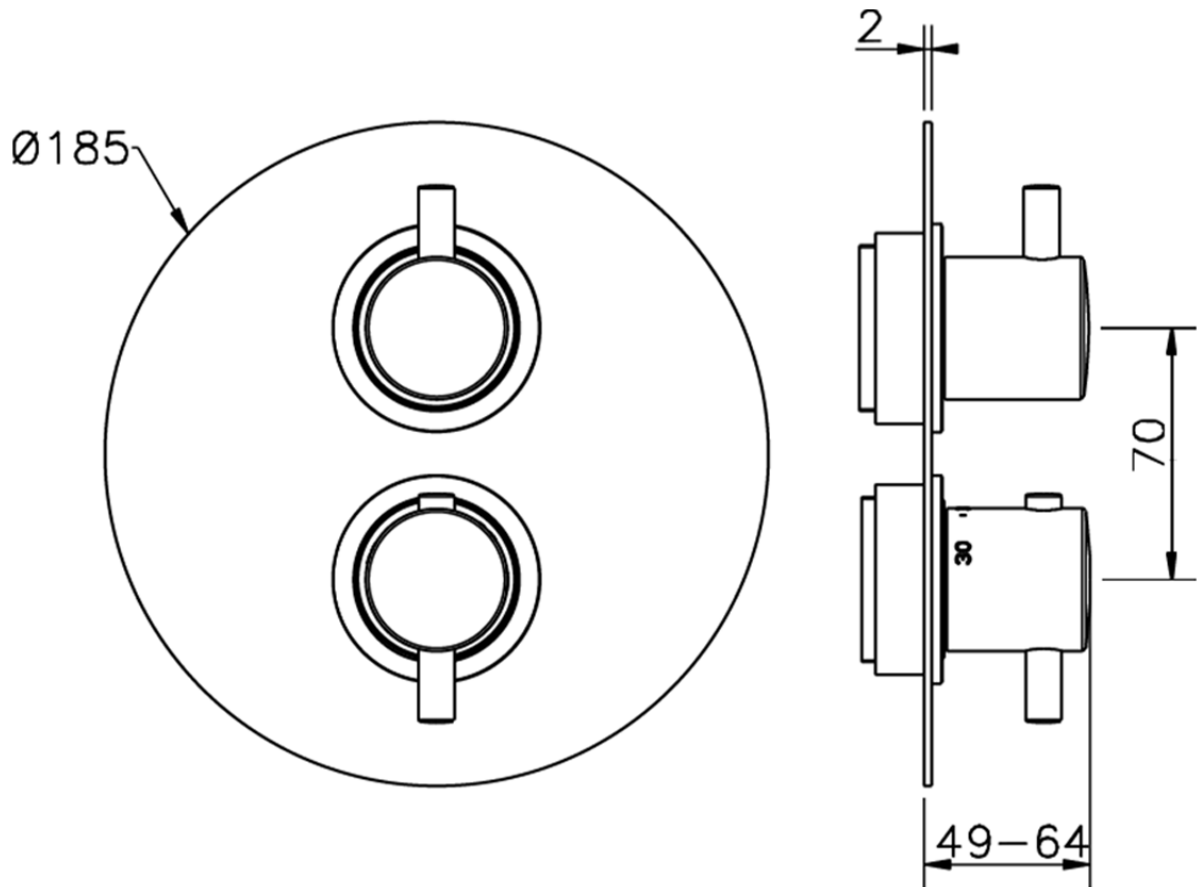

## Parte externa termostático empotrado 3 salidas THERMO\_MT018200

MT018200

<https://es.huberitalia.com/parte-externa-termostatico-empotrado-3-salidas-thermo-mt018200>

Piastra/Plate/Plaque/Platte/Placa

2-3mm: XX 25-40 YY 76-91

10 mm: XX 16-31 YY 65-80

ZB018201

<https://es.huberitalia.com/parte-empotrada-termostatico-ducha-3-salidas-empotrado-zb018201>

2024-12-22