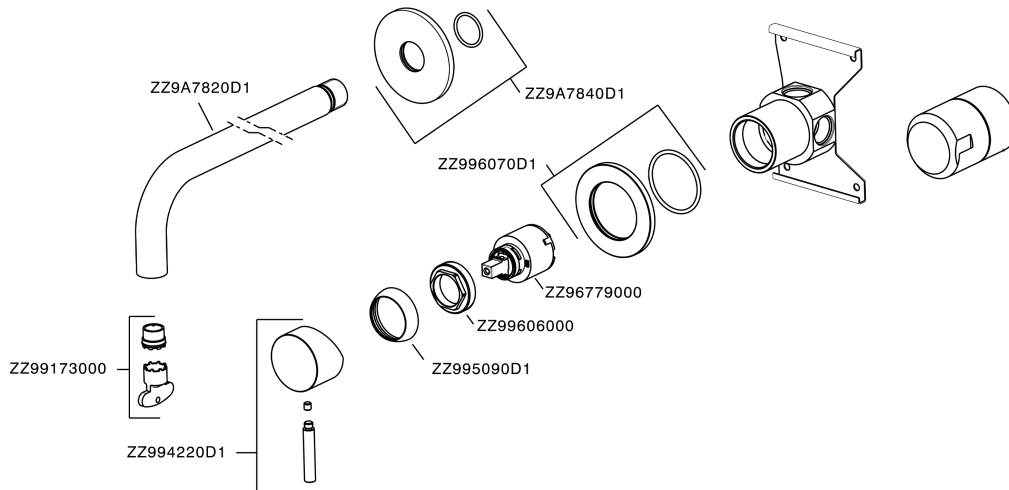

Lavabo monomando de pared LYNOX_LX002512

MODELO **LX002512**

Lavabo monomando de pared, comprensivo de parte empotrada, caño L.300 mm, Inox AISI 316L

ACABADOS DISPONIBLES

D1 D1 Inox Cepillado

CARACTERÍSTICAS

Recambio Cartucho **ZZ96779000**

Cartucho Monomando 35 mm

Lavabo monomando de pared LYNOX_LX002512

LX002512

<https://es.huberitalia.com/lavabo-monomando-de-pared-lynox-lx002512>

2026-04-10