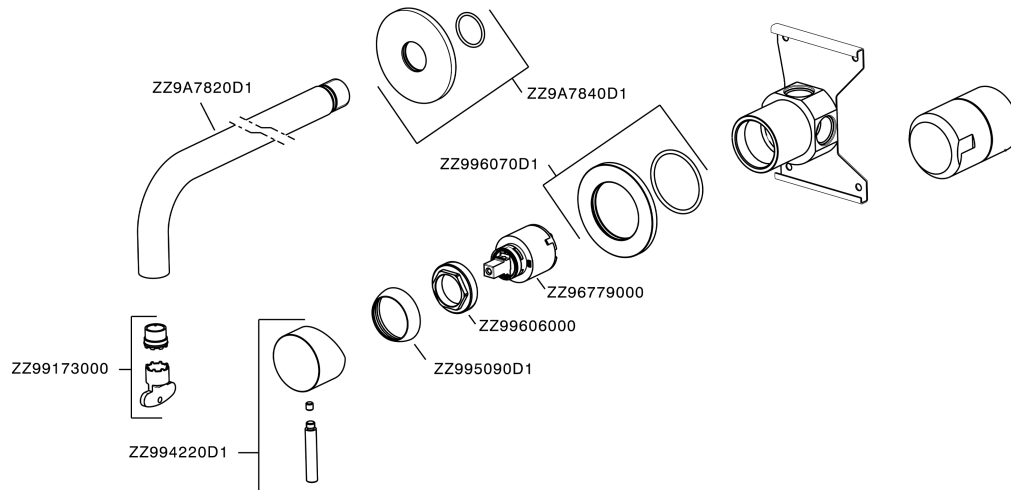

Lavabo monomando de pared LYNOX_LX002512

MODELO **LX002512**

Lavabo monomando de pared, comprensivo de parte empotrada, caño L.300 mm, Inox AISI 316L

ACABADOS DISPONIBLES

D1 D1 Inox Cepillado

CARACTERÍSTICAS

Recambio Cartucho **ZZ96779000**

Cartucho Monomando 35 mm

Lavabo monomando de pared LYNOX_LX002512

LX002512

<https://es.huberitalia.com/lavabo-monomando-de-pared-lynox-lx002512>

2026-06-10