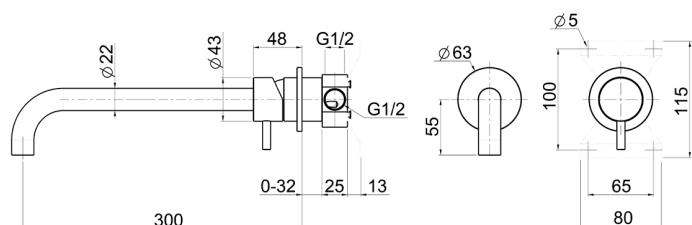

Lavabo monomando de pared LYNOX_LX002512

MODELO **LX002512**

Lavabo monomando de pared, comprensivo de parte empotrada, caño L.300 mm, Inox AISI 316L

ACABADOS DISPONIBLES

D1 D1 Inox Cepillado

CARACTERÍSTICAS

Recambio Cartucho **ZZ96779000**

Cartucho Monomando 35 mm

Lavabo monomando de pared LYNOX_LX002512

LX002512

<https://es.huberitalia.com/lavabo-monomando-de-pared-lynox-lx002512>

2026-06-10