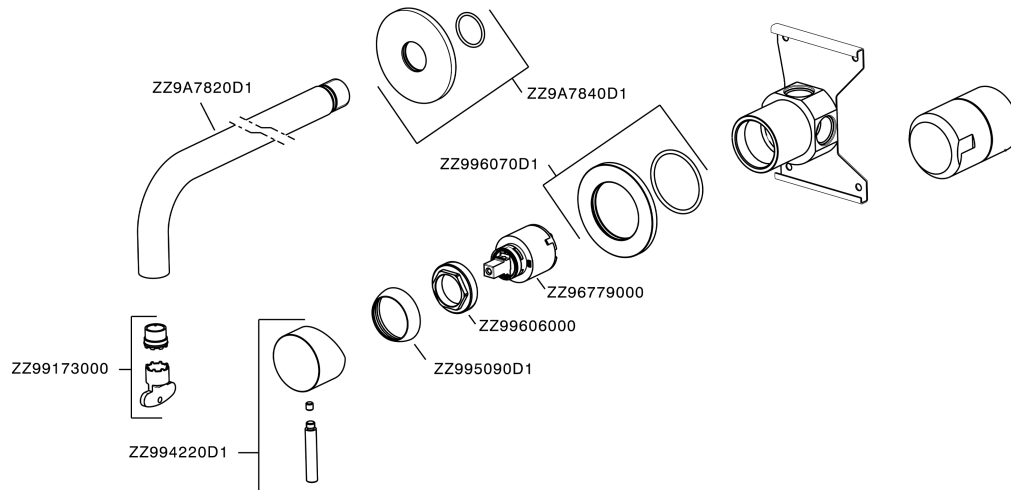

## Lavabo monomando de pared LYNOX\_LX002512

MODELO **LX002512**

Lavabo monomando de pared, comprensivo de parte empotrada, caño L.300 mm, Inox AISI 316L

ACABADOS DISPONIBLES

**D1** D1 Inox Cepillado

CARACTERÍSTICAS

Recambio Cartucho **ZZ96779000**

**Cartucho Monomando 35 mm**

## Lavabo monomando de pared LYNOX\_LX002512

LX002512

<https://es.huberitalia.com/lavabo-monomando-de-pared-lynox-lx002512>

2026-06-10