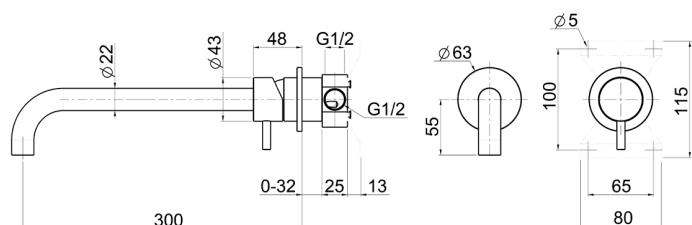

Lavabo monomando de pared LYNOX_LX002512

MODELO **LX002512**

Lavabo monomando de pared, comprensivo de parte empotrada, caño L.300 mm, Inox AISI 316L

ACABADOS DISPONIBLES

D1 D1 Inox Cepillado

CARACTERÍSTICAS

Recambio Cartucho **ZZ96779000**

Cartucho Monomando 35 mm

Lavabo monomando de pared LYNOX_LX002512

LX002512

<https://es.huberitalia.com/lavabo-monomando-de-pared-lynox-lx002512>

2026-04-10