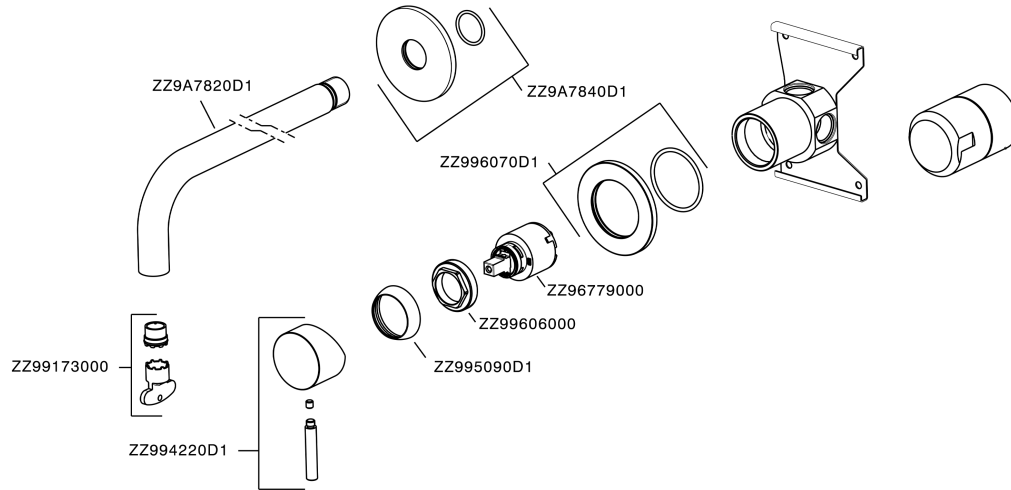

Lavabo monomando de pared LYNOX_LX002512

LX002512

<https://es.huberitalia.com/lavabo-monomando-de-pared-lynox-lx002512>

2026-06-13