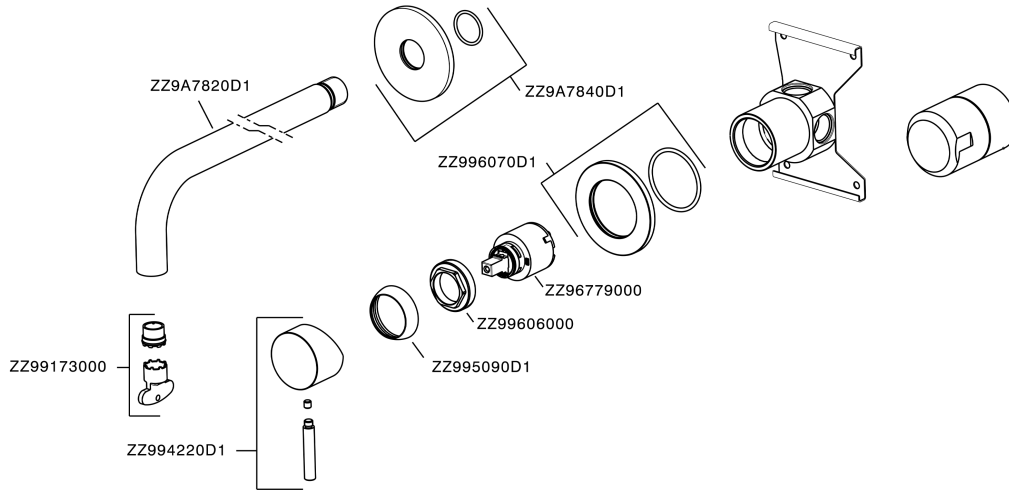

Lavabo monomando de pared LYNOX_LX002512

LX002512

<https://es.huberitalia.com/lavabo-monomando-de-pared-lynox-lx002512>

2026-05-20