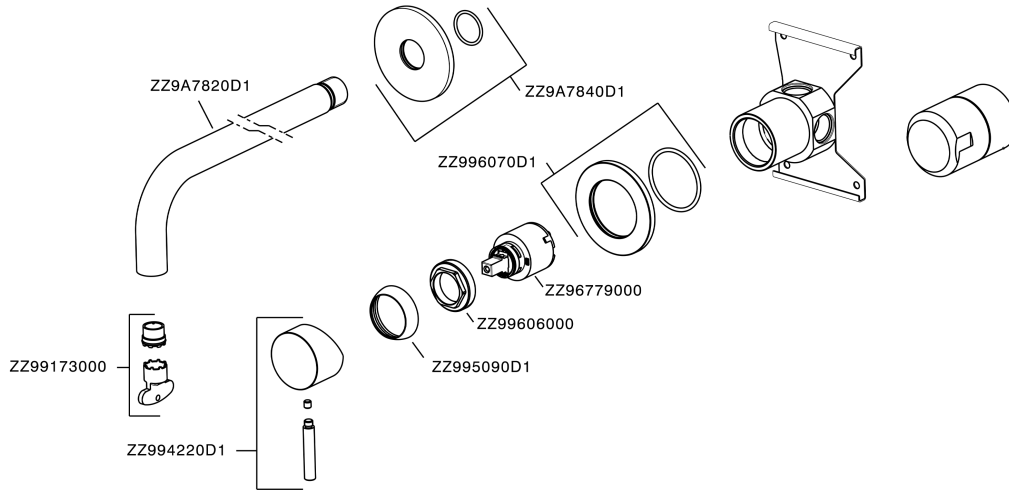

Lavabo monomando de pared LYNOX_LX002512

LX002512

<https://es.huberitalia.com/lavabo-monomando-de-pared-lynox-lx002512>

2026-04-09