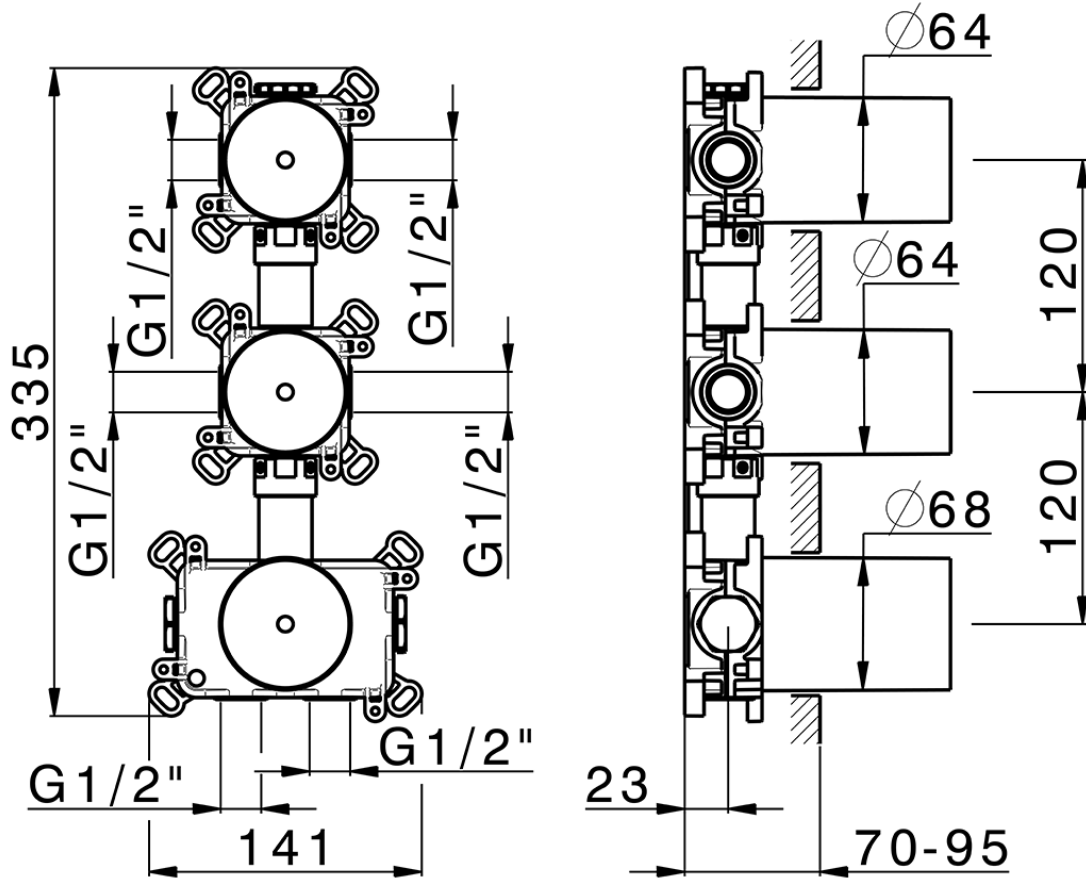

Parte empotrada termostático 2 funciones PUSH

ZB0G62V0

<https://es.huberitalia.com/parte-empotrada-termostatico-2-funciones-pushshower-zb0g62v0>

2025-01-21