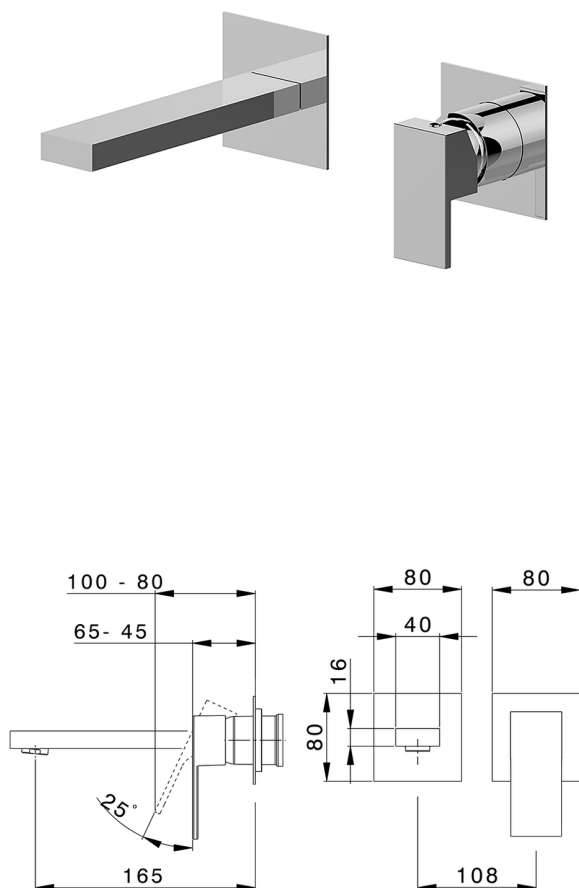

Parte externa monomando lavabo de pared NUOVA EGO_NE005510

MODELO **NE005510**

Parte externa monomando lavabo de pared, sin parte empotrada, caño L.165 mm, para art. Easy-Box ZB002450 y art. ZB025510

ACABADOS DISPONIBLES

-  **21** 21 Cromo
-  **2F** 2F Níquel Cepillado
-  **40** 40 Negro Mate
-  **4Q** 4Q Blanco Mate

CARACTERÍSTICAS

Instalación **Empotrado**
 Empotrado 1 **ZB002450**

Parte empotrada monomando lavabo de pared Easy-Box EMPOTRADO_ZB002450

MODELO **ZB002450**

Parte empotrada monomando lavabo de pared Easy-Box, con caja de protección, sin parte externa

ACABADOS DISPONIBLES

CARACTERÍSTICAS

Instalación	Empotrado
Recambio Cartucho	ZZ95409000
Cartucho Monomando 35 mm	
Empotrado	1

Piastra/Plate/Plaque/Platte/Placa

2-3mm: XX 56-76

10mm: XX 48-68

DeviaStop

La tecnología Huber DeviaStop le permite ajustar el caudal de agua y dirigirla hacia la salida elegida (rociador superior, ducha de mano, etc.).