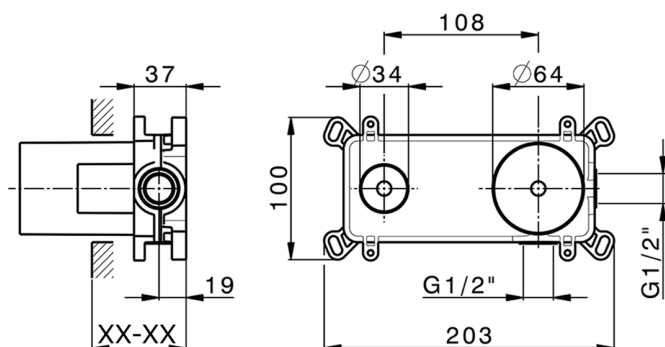

Parte externa monomando lavabo de pared NUOVA EGO_NE005510

MODELO **NE005510**

Parte externa monomando lavabo de pared, sin parte empotrada, caño L.165 mm, para art. Easy-Box ZB002450 y art. ZB025510

ACABADOS DISPONIBLES

-  **21** 21 Cromo
-  **2F** 2F Níquel Cepillado
-  **40** 40 Negro Mate
-  **4Q** 4Q Blanco Mate

CARACTERÍSTICAS

Instalación **Empotrado**
 Empotrado 1 **ZB002450**

Parte empotrada monomando lavabo de pared Easy-Box EMPOTRADO_ZB002450

MODELO **ZB002450**

Parte empotrada monomando lavabo de pared Easy-Box, con caja de protección, sin parte externa

ACABADOS DISPONIBLES

CARACTERÍSTICAS

Instalación	Empotrado
Recambio Cartucho	ZZ95409000
Cartucho Monomando 35 mm	
Empotrado	1

Piastra/Plate/Plaque/Platte/Placa

2-3mm: XX 56-76

10mm: XX 48-68

DeviaStop

La tecnología Huber DeviaStop le permite ajustar el caudal de agua y dirigirla hacia la salida elegida (rociador superior, ducha de mano, etc.).