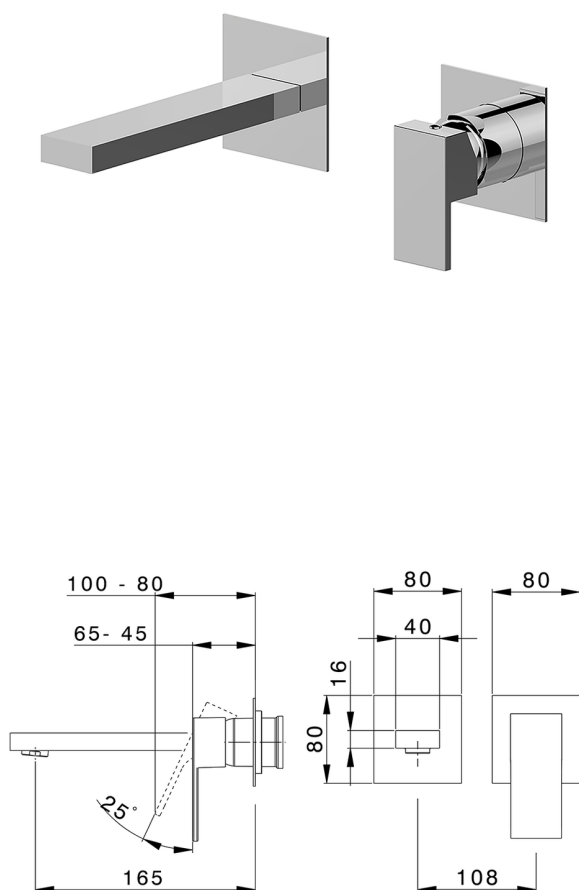

Parte externa monomando lavabo de pared NUOVA EGO_NE005510

MODELO **NE005510**

Parte externa monomando lavabo de pared, sin parte empotrada, caño L.165 mm, para art. Easy-Box ZB002450 y art. ZB025510

ACABADOS DISPONIBLES

-  **21** 21 Cromo
-  **2F** 2F Níquel Cepillado
-  **40** 40 Negro Mate
-  **4Q** 4Q Blanco Mate

CARACTERÍSTICAS

Instalación **Empotrado**
 Empotrado 1 **ZB002450**

Parte empotrada monomando lavabo de pared Easy-Box EMPOTRADO_ZB002450

MODELO **ZB002450**

Parte empotrada monomando lavabo de pared Easy-Box, con caja de protección, sin parte externa

ACABADOS DISPONIBLES

CARACTERÍSTICAS

Instalación	Empotrado
Recambio Cartucho	ZZ95409000
Cartucho Monomando 35 mm	
Empotrado	1

Piastra/Plate/Plaque/Platte/Placa

2-3mm: XX 56-76
10mm: XX 48-68

DeviaStop

La tecnología Huber DeviaStop le permite ajustar el caudal de agua y dirigirla hacia la salida elegida (rociador superior, ducha de mano, etc.).