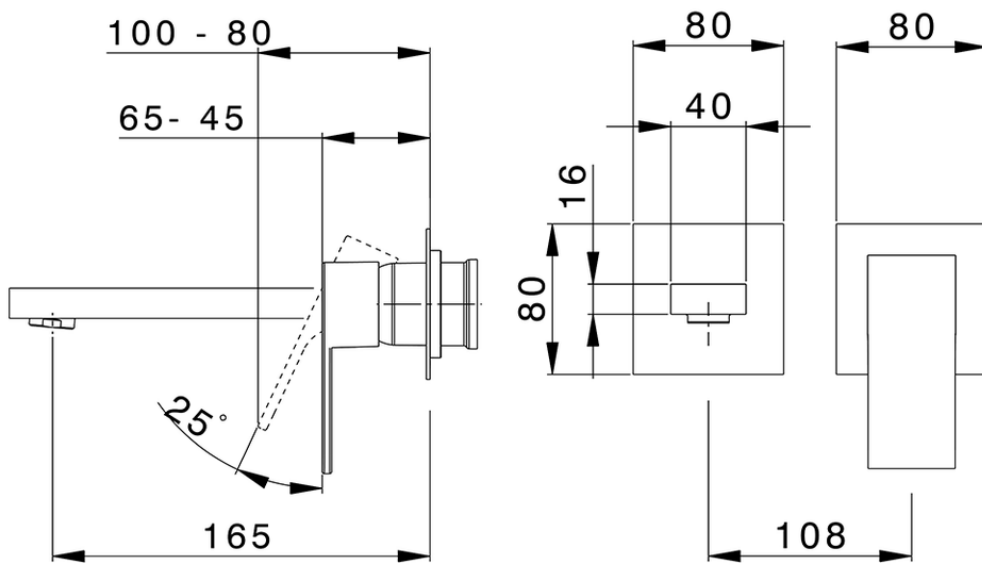

Parte esterna monomando lavabo de pared NUOVA EGO_NE005510

NE005510

<https://es.huberitalia.com/parte-externa-monomando-lavabo-de-pared-nuova-ego-ne005510>

Piastra/Plate/Plaque/Platte/Placa

2-3mm: XX 56-76

10mm: XX 48-68