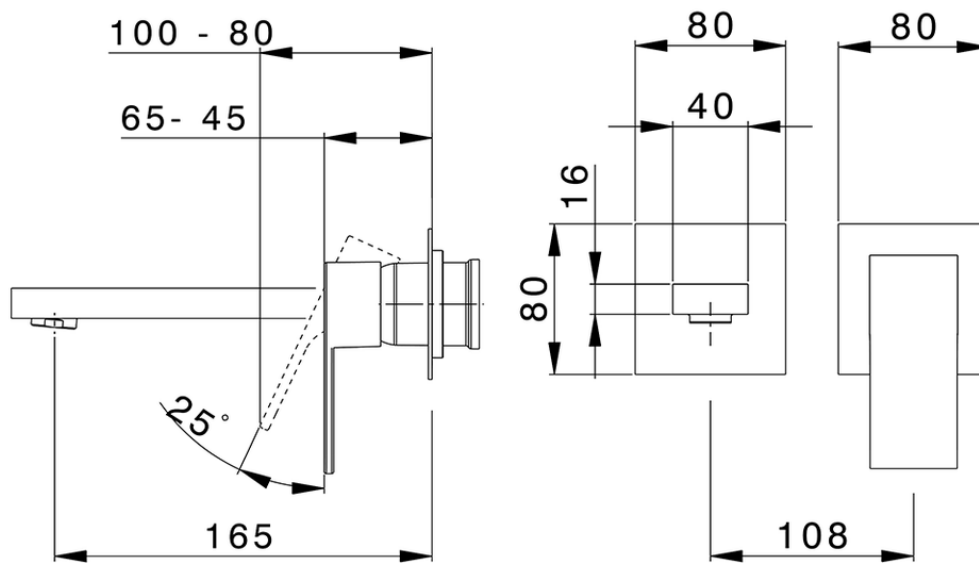

Parte esterna monomando lavabo de pared NUOVA EGO\_NE005510

NE005510

<https://es.huberitalia.com/parte-externa-monomando-lavabo-de-pared-nuova-ego-ne005510>

Piastra/Plate/Plaque/Platte/Placa

2-3mm: XX 56-76

10mm: XX 48-68