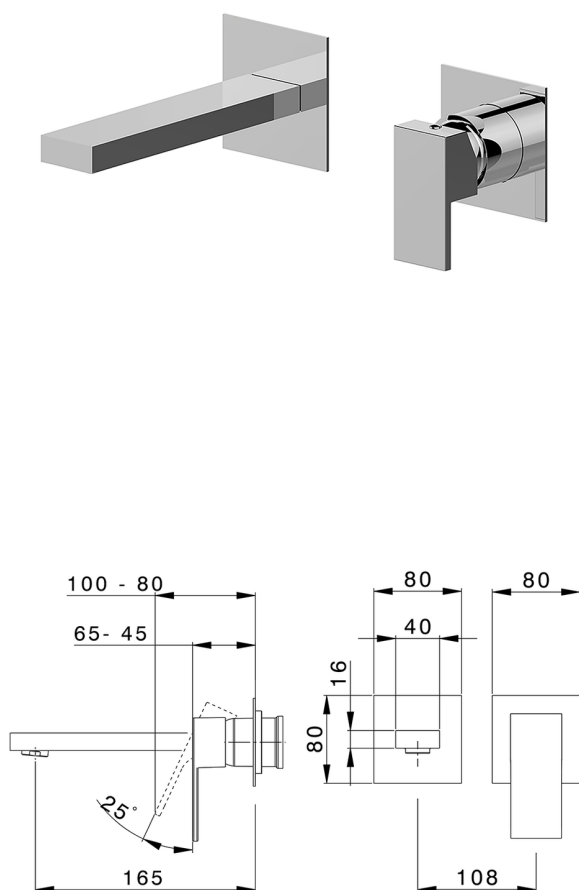

Parte externa monomando lavabo de pared NUOVA EGO_NE005510

MODELO **NE005510**

Parte externa monomando lavabo de pared, sin parte empotrada, caño L.165 mm, para art. Easy-Box ZB002450 y art. ZB025510

ACABADOS DISPONIBLES

-  **21** 21 Cromo
-  **2F** 2F Níquel Cepillado
-  **40** 40 Negro Mate
-  **4Q** 4Q Blanco Mate

CARACTERÍSTICAS

Instalación **Empotrado**
 Empotrado 1 **ZB002450**

Parte empotrada monomando lavabo de pared Easy-Box EMPOTRADO_ZB002450

MODELO **ZB002450**

Parte empotrada monomando lavabo de pared Easy-Box, con caja de protección, sin parte externa

ACABADOS DISPONIBLES

CARACTERÍSTICAS

Instalación	Empotrado
Recambio Cartucho	ZZ95409000
Cartucho Monomando 35 mm	
Empotrado	1

Piastra/Plate/Plaque/Platte/Placa

2-3mm: XX 56-76

10mm: XX 48-68

DeviaStop

La tecnología Huber DeviaStop le permite ajustar el caudal de agua y dirigirla hacia la salida elegida (rociador superior, ducha de mano, etc.).