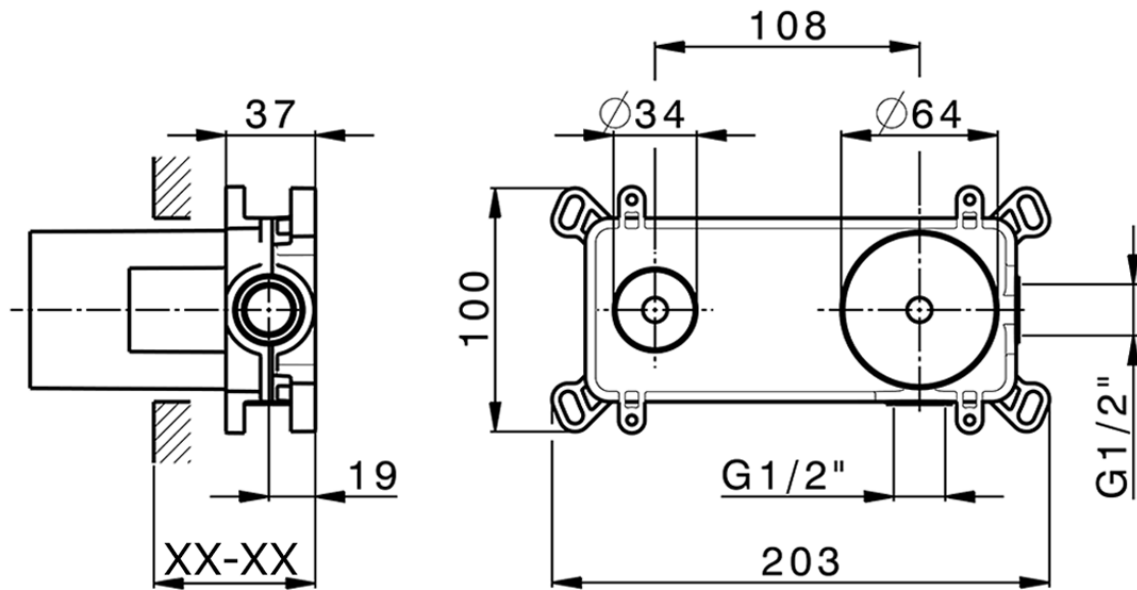

Parte esterna monomando lavabo de pared NUOVA EGO_NE005510

NE005510

<https://es.huberitalia.com/parte-externa-monomando-lavabo-de-pared-nuova-ego-ne005510>

Piastra/Plate/Plaque/Platte/Placa

2-3mm: XX 56-76

10mm: XX 48-68