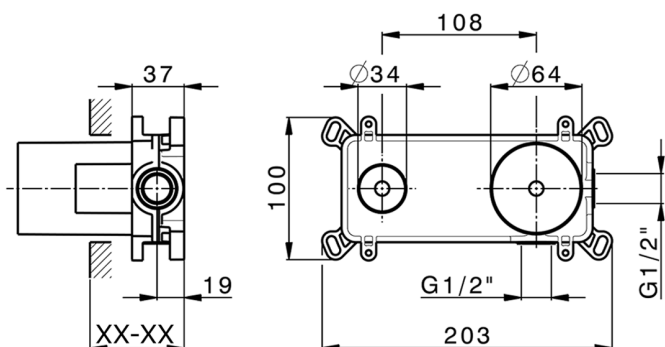

## Parte externa monomando lavabo de pared NUOVA EGO\_NE005510

MODELO **NE005510**

Parte externa monomando lavabo de pared, sin parte empotrada, caño L.165 mm, para art. Easy-Box ZB002450 y art. ZB025510

## Parte empotrada monomando lavabo de pared Easy-Box EMPOTRADO\_ZB002450

MODELO **ZB002450**

Parte empotrada monomando lavabo de pared Easy-Box, con caja de protección, sin parte externa

ACABADOS DISPONIBLES

CARACTERÍSTICAS

Instalación	<b>Empotrado</b>
Recambio Cartucho	<b>ZZ95409000</b>
<b>Cartucho Monomando 35 mm</b>	
Empotrado	<b>1</b>

Piastra/Plate/Plaque/Platte/Placa

2-3mm: XX 56-76  
10mm: XX 48-68