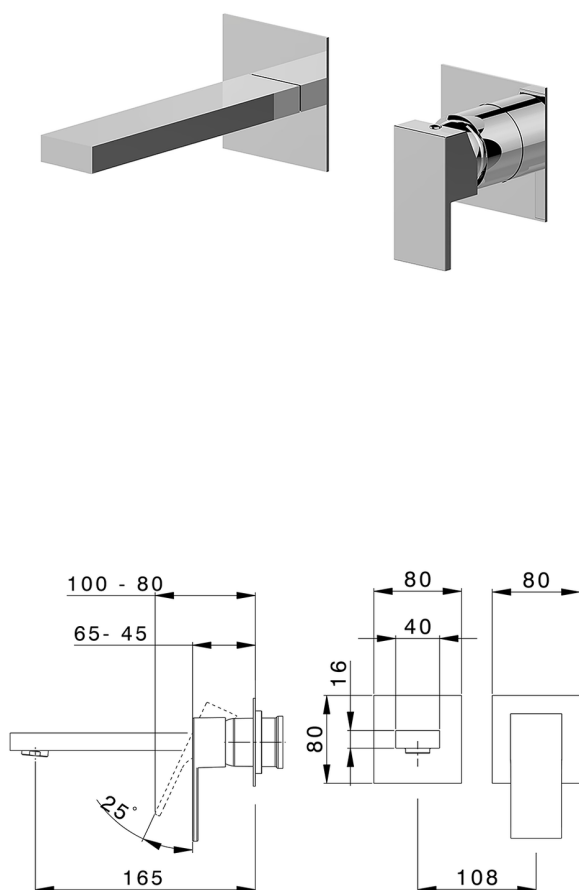

## Parte externa monomando lavabo de pared NUOVA EGO\_NE005510

MODELO **NE005510**

Parte externa monomando lavabo de pared, sin parte empotrada, caño L.165 mm, para art. Easy-Box ZB002450 y art. ZB025510

### CARACTERÍSTICAS

Instalación **Empotrado**  
 Empotrado 1 **ZB002450**

## Parte empotrada monomando lavabo de pared Easy-Box EMPOTRADO\_ZB002450

MODELO **ZB002450**

Parte empotrada monomando lavabo de pared Easy-Box, con caja de protección, sin parte externa

ACABADOS DISPONIBLES

CARACTERÍSTICAS

Instalación	<b>Empotrado</b>
Recambio Cartucho	<b>ZZ95409000</b>
<b>Cartucho Monomando 35 mm</b>	
Empotrado	<b>1</b>

Piastra/Plate/Plaque/Platte/Placa

2-3mm: XX 56-76  
10mm: XX 48-68