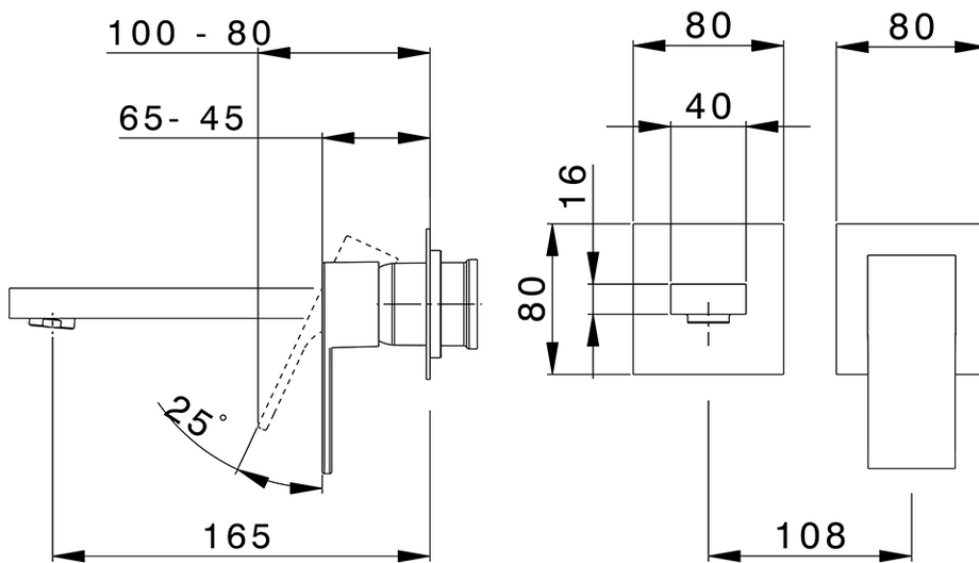

Parte esterna monomando lavabo de pared NUOVA EGO_NE005510

NE005510

<https://es.huberitalia.com/parte-externa-monomando-lavabo-de-pared-nuova-ego-ne005510>

Piastra/Plate/Plaque/Platte/Placa

2-3mm: XX 56-76

10mm: XX 48-68