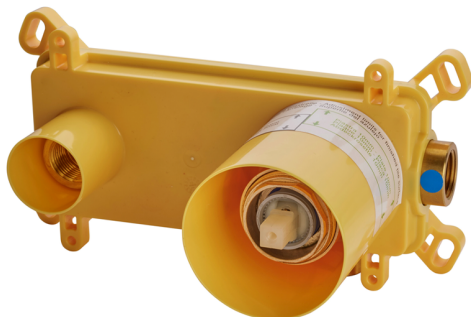

## Parte externa monomando lavabo de pared NUOVA EGO\_NE005510

MODELO **NE005510**

Parte externa monomando lavabo de pared, sin parte empotrada, caño L.165 mm, para art. Easy-Box ZB002450 y art. ZB025510

## Parte empotrada monomando lavabo de pared Easy-Box EMPOTRADO\_ZB002450

MODELO **ZB002450**

Parte empotrada monomando lavabo de pared Easy-Box, con caja de protección, sin parte externa

ACABADOS DISPONIBLES

CARACTERÍSTICAS

Instalación	<b>Empotrado</b>
Recambio Cartucho	<b>ZZ95409000</b>
<b>Cartucho Monomando 35 mm</b>	
Empotrado	<b>1</b>

Piastra/Plate/Plaque/Platte/Placa

2-3mm: XX 56-76  
10mm: XX 48-68

### DeviaStop

La tecnología Huber DeviaStop le permite ajustar el caudal de agua y dirigirla hacia la salida elegida (rociador superior, ducha de mano, etc.).

2026-06-15