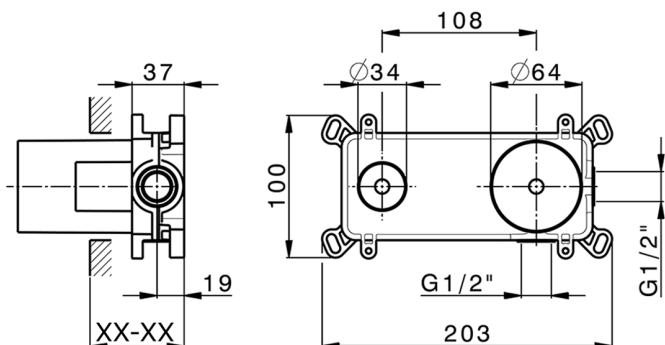

## Parte externa monomando lavabo de pared NUOVA EGO\_NE005510

MODELO **NE005510**

Parte externa monomando lavabo de pared, sin parte empotrada, caño L.165 mm, para art. Easy-Box ZB002450 y art. ZB025510

## Parte empotrada monomando lavabo de pared Easy-Box EMPOTRADO\_ZB002450

MODELO **ZB002450**

Parte empotrada monomando lavabo de pared Easy-Box, con caja de protección, sin parte externa

ACABADOS DISPONIBLES

CARACTERÍSTICAS

Instalación	<b>Empotrado</b>
Recambio Cartucho	<b>ZZ95409000</b>
<b>Cartucho Monomando 35 mm</b>	
Empotrado	<b>1</b>

Piastra/Plate/Plaque/Platte/Placa

2-3mm: XX 56-76  
10mm: XX 48-68