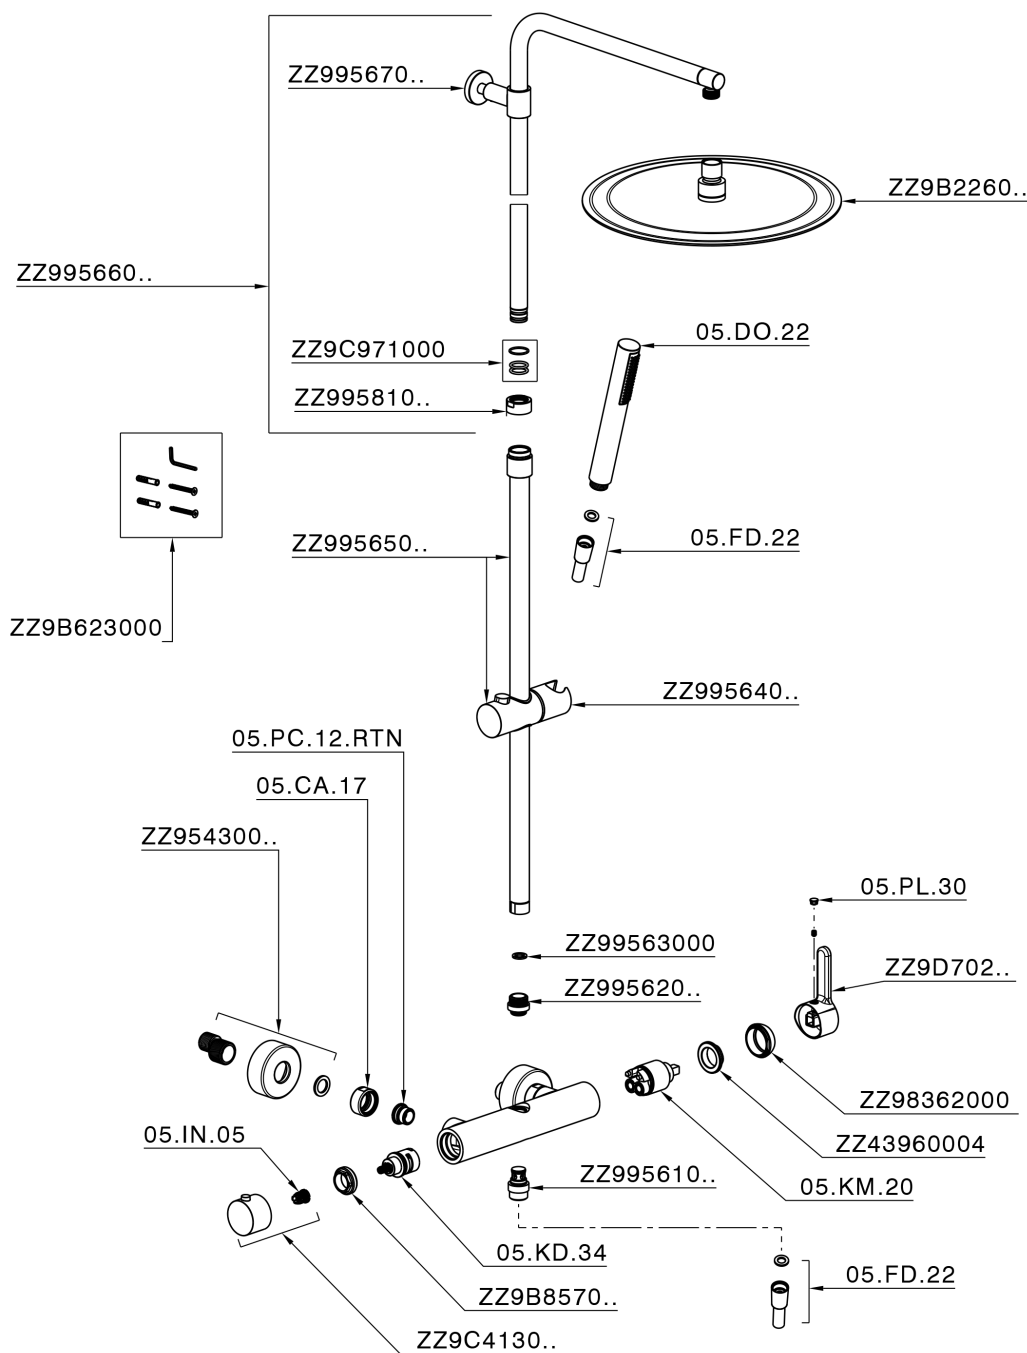

Columna monomando ducha 2 funciones H2_H2004033

MODELO **H2004033**

Columna monomando ducha 2 funciones,deviastop 2 salidas,columna telescópica,soporte duchita corredero,duchita una función minimalista \varnothing 26 mm de ABS,rociador redondo \varnothing 300 mm es.2 mm de INOX,flexible liso SILVERFLEX 150 cm

ACABADOS DISPONIBLES

21 21 Cromo

H2004032 Negro Mate

CARACTERÍSTICAS

Recambio Cartucho **ZZ95409000**

Cartucho Monomando 35 mm

Columna monomando ducha 2 funciones H2_H2004033

H2004033

<https://es.huberitalia.com/columna-monomando-ducha-2-funciones-h2-h2004033>

2024-11-21