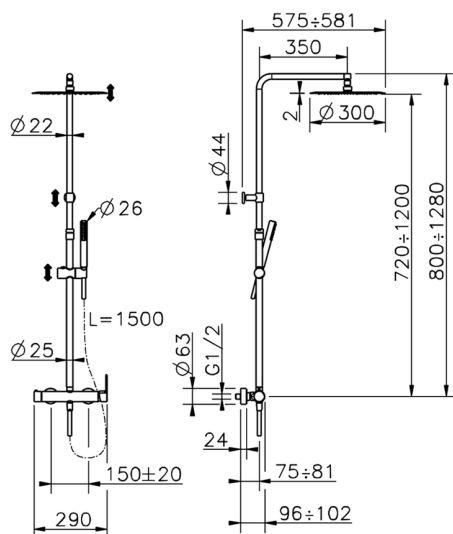

Columna monomando ducha 2 funciones H2_H2004033

MODELO **H2004033**

Columna monomando ducha 2 funciones,deviastop 2 salidas,columna telescópica,soporte duchita corredero,duchita una función minimalista \varnothing 26 mm de ABS,rociador redondo \varnothing 300 mm es.2 mm de INOX,flexible liso SILVERFLEX 150 cm

ACABADOS DISPONIBLES

21 21 Cromo

H2004032 Negro Mate

CARACTERÍSTICAS

Recambio Cartucho **ZZ95409000**

Cartucho Monomando 35 mm

Columna monomando ducha 2 funciones H2_H2004033

H2004033