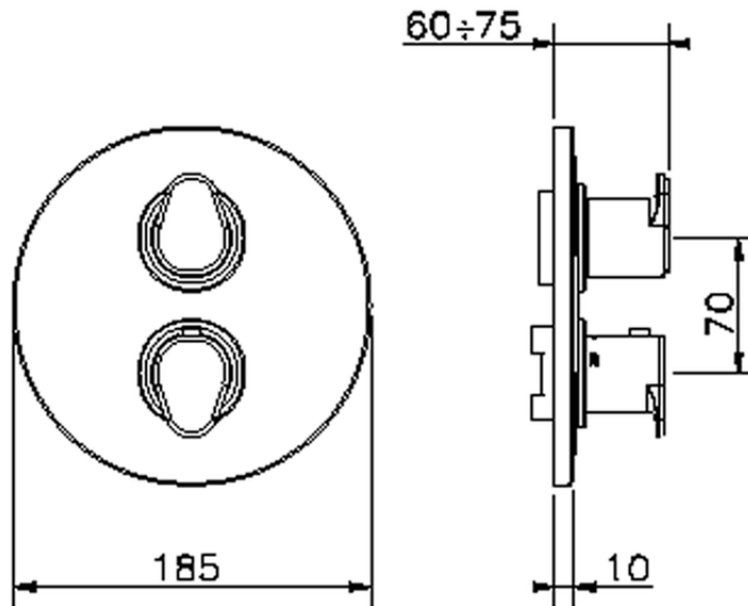

Parte externa termostático ducha emp. 3 salidas H3_H3018200

H3018200

<https://es.huberitalia.com/parte-externa-termostatico-ducha-emp-3-salidas-h3-h3018200>

Piastra/Plate/Plaque/Platte/Placa

2-3mm: XX 25-40 YY 76-91

10 mm: XX 16-31 YY 65-80

ZB018201

<https://es.huberitalia.com/parte-empotrada-termostatico-ducha-3-salidas-empotrado-zb018201>

2024-11-21