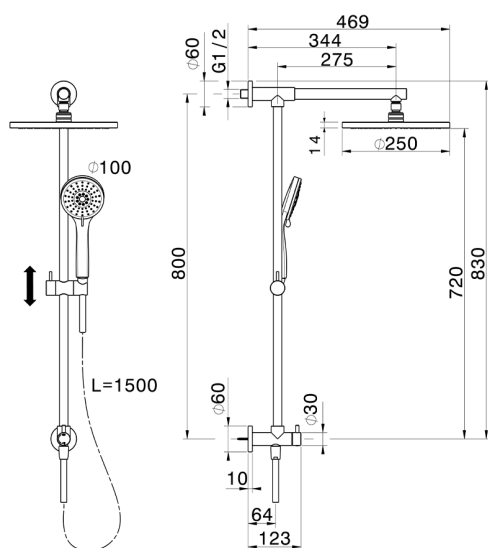

Columna ducha con desviador COLUMNS_SSZ78010

MODELO **SSZ78010**

Columna ducha con desviador, desviador 2 salidas, columna fija, toma de agua empotrada superior, soporte duchita corredizo, duchita 3 funciones Ø 100 mm ABS, rociador redondo Ø 250 mm de ABS, flexible liso SILVERFLEX 150 cm

ACABADOS DISPONIBLES

21 21 Cromo

CARACTERÍSTICAS

Columna ducha con desviador COLUMNS_SSZ78010

SSZ78010

<https://es.huberitalia.com/columna-ducha-con-desviador-columns-ssz78010>

2025-01-30