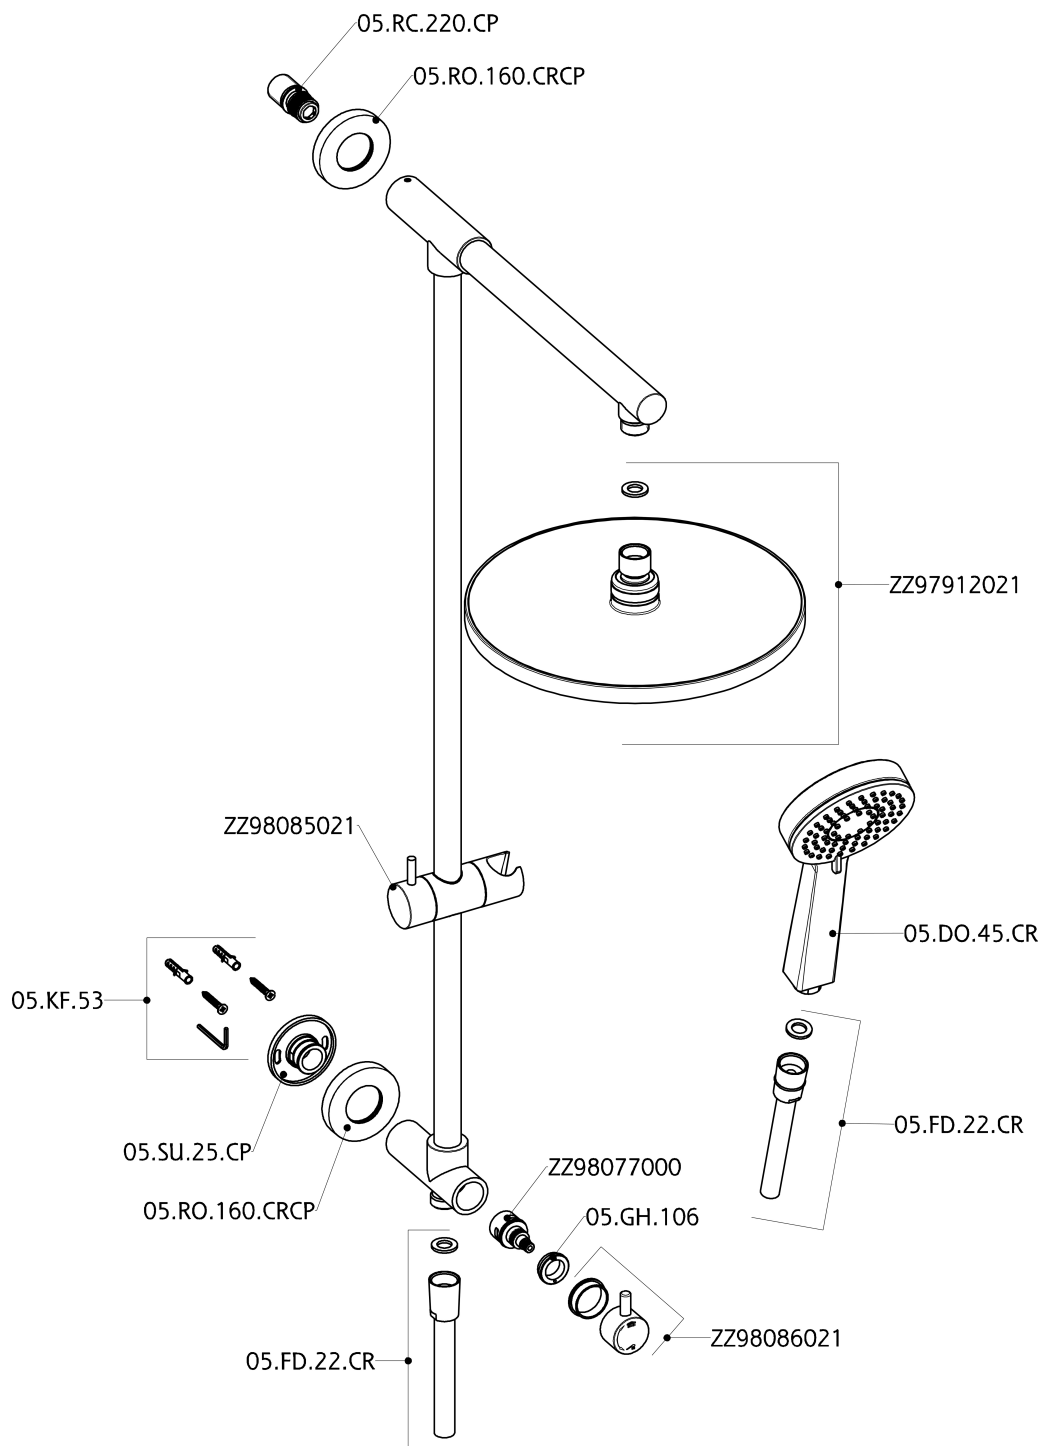

Columna ducha con desviador COLUMNS_SSZ78010

MODELO **SSZ78010**

Columna ducha con desviador, desviador 2 salidas, columna fija, toma de agua empotrada superior, soporte duchita corredizo, duchita 3 funciones Ø 100 mm ABS, rociador redondo Ø 250 mm de ABS, flexible liso SILVERFLEX 150 cm

ACABADOS DISPONIBLES

21 21 Cromo

CARACTERÍSTICAS

Columna ducha con desviador COLUMNS_SSZ78010

SSZ78010

<https://es.huberitalia.com/columna-ducha-con-desviador-columns-ssz78010>

2025-01-30