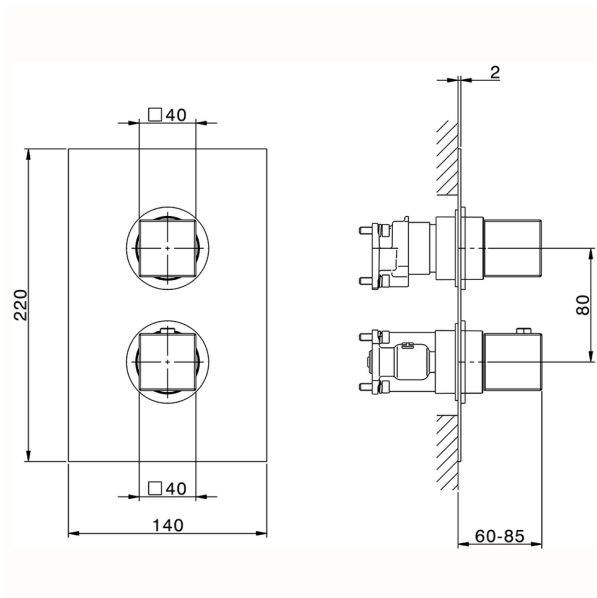

## Conjunto Termostático para One-Box NUOVA EGO\_NE0BT030

MODELO **NE0BT030**

Conjunto Termostático para One-Box, con DeviaStop 1-2-3 salidas, profundidad mínima de instalación 67 mm, sin parte empotrada, para art. ZB00B030-ZB00B031

ACABADOS DISPONIBLES

-  **21** 21 Cromo
-  **2F** 2F Níquel Cepillado
-  **40** 40 Negro Mate
-  **4Q** 4Q Blanco Mate

CARACTERÍSTICAS

Recambio Cartucho **24.04A.PP**  
**Cartucho Termostático Plus P 8X20**  
 Instalación **Empotrado**  
 Empotrado 2 **ZB00B031**  
**ZB00B030**

### DeviaStop

La tecnología Huber DeviaStop le permite ajustar el caudal de agua y dirigirla hacia la salida elegida (rociador superior, ducha de mano, etc.).