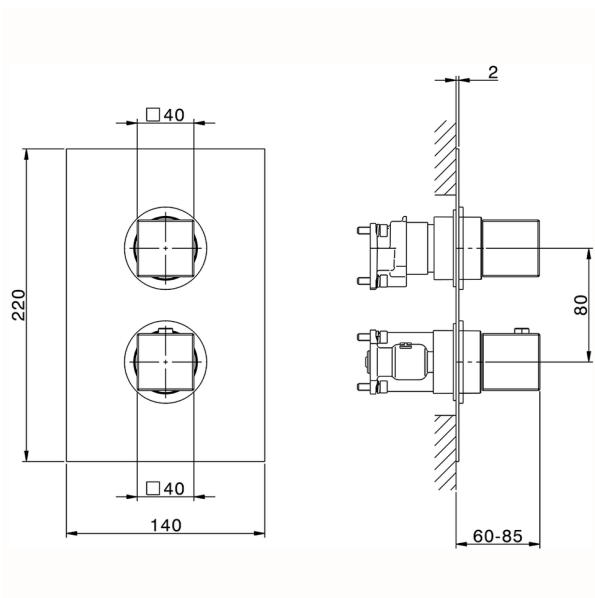

Conjunto Termostático para One-Box NUOVA EGO_NE0BT030

MODELO **NE0BT030**

Conjunto Termostático para One-Box, con devia stop 1-2-3 salidas, profundidad mínima de instalación 67 mm, sin parte empotrada, para art. ZB00B030-ZB00B031

ACABADOS DISPONIBLES

-  **21** 21 Cromo
-  **2F** 2F Níquel Cepillado
-  **40** 40 Negro Mate
-  **4Q** 4Q Blanco Mate

CARACTERÍSTICAS

Recambio Cartucho **24.04A.PP**
Cartucho Termostático Plus P 8X20
 Instalación **Empotrado**
 Empotrado 2 **ZB00B031**
ZB00B030