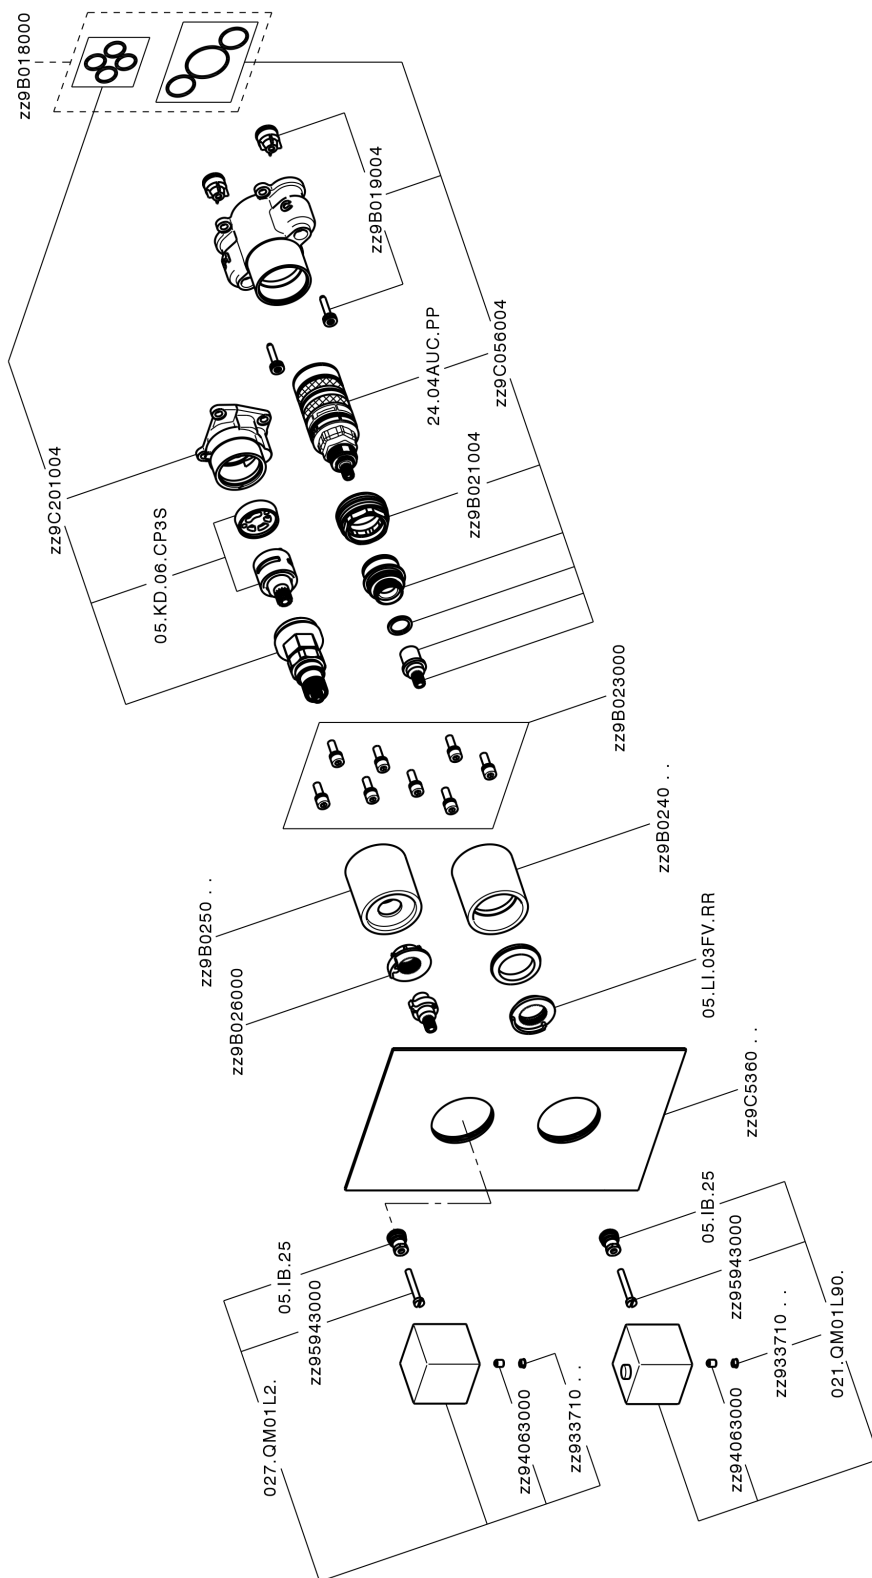

Conjunto Termostático para One-Box NUOVA EGO_NE0BT030

NE0BT030

<https://es.huberitalia.com/conjunto-termostatico-para-one-box-nuova-ego-ne0bt030>