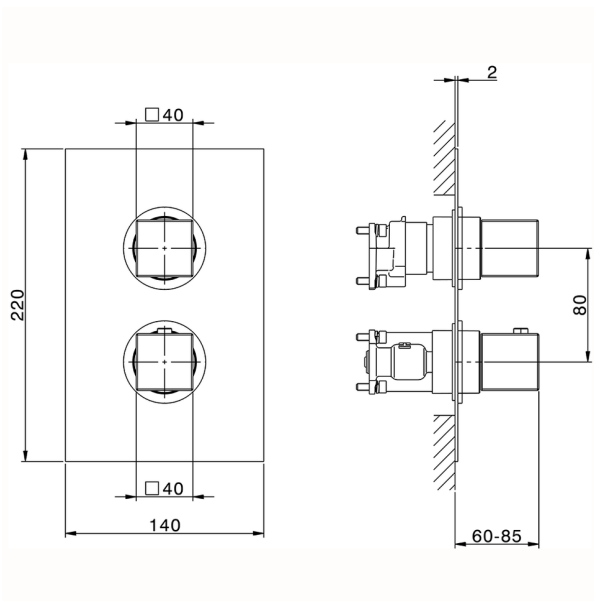

## Conjunto Termostático para One-Box NUOVA EGO\_NE0BT030

MODELO **NE0BT030**

Conjunto Termostático para One-Box, con DeviaStop 1-2-3 salidas, profundidad mínima de instalación 67 mm, sin parte empotrada, para art. ZB00B030-ZB00B031

ACABADOS DISPONIBLES

-  **21** 21 Cromo
-  **2F** 2F Níquel Cepillado
-  **40** 40 Negro Mate
-  **4Q** 4Q Blanco Mate

CARACTERÍSTICAS

- Recambio Cartucho **24.04A.PP**
- Cartucho Termostático Plus P 8X20**
- Instalación **Empotrado**
- Empotrado 2 **ZB00B031**  
**ZB00B030**

### DeviaStop

La tecnología Huber DeviaStop le permite ajustar el caudal de agua y dirigirla hacia la salida elegida (rociador superior, ducha de mano, etc.).