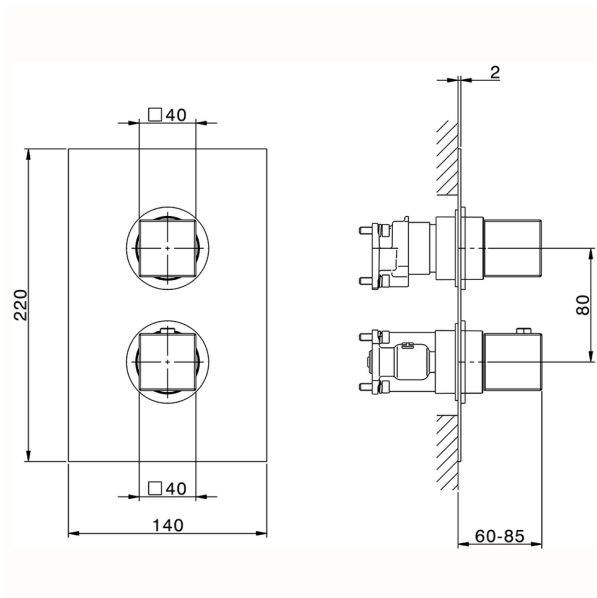

## Conjunto Termostático para One-Box NUOVA EGO\_NE0BT030

MODELO **NE0BT030**

Conjunto Termostático para One-Box, con devia stop 1-2-3 salidas, profundidad mínima de instalación 67 mm, sin parte empotrada, para art. ZB00B030-ZB00B031

ACABADOS DISPONIBLES

-  **21** 21 Cromo
-  **2F** 2F Níquel Cepillado
-  **40** 40 Negro Mate
-  **4Q** 4Q Blanco Mate

CARACTERÍSTICAS

- Recambio Cartucho **24.04A.PP**
- Cartucho Termostático Plus P 8X20**
- Instalación **Empotrado**
- Empotrado 2 **ZB00B031**  
**ZB00B030**

### DeviaStop

La tecnología Huber DeviaStop le permite ajustar el caudal de agua y dirigirla hacia la salida elegida (rociador superior, ducha de mano, etc.).