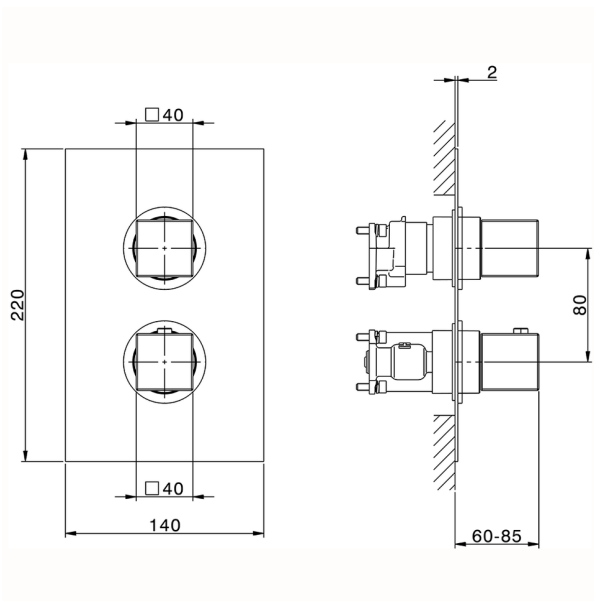

Conjunto Termostático para One-Box NUOVA EGO_NE0BT030

MODELO **NE0BT030**

Conjunto Termostático para One-Box, con devia stop 1-2-3 salidas, profundidad mínima de instalación 67 mm, sin parte empotrada, para art. ZB00B030-ZB00B031

ACABADOS DISPONIBLES

-  **21** 21 Cromo
-  **2F** 2F Níquel Cepillado
-  **40** 40 Negro Mate
-  **4Q** 4Q Blanco Mate

CARACTERÍSTICAS

Recambio Cartucho **24.04A.PP**
Cartucho Termostático Plus P 8X20
 Instalación **Empotrado**
 Empotrado 2 **ZB00B031**
ZB00B030