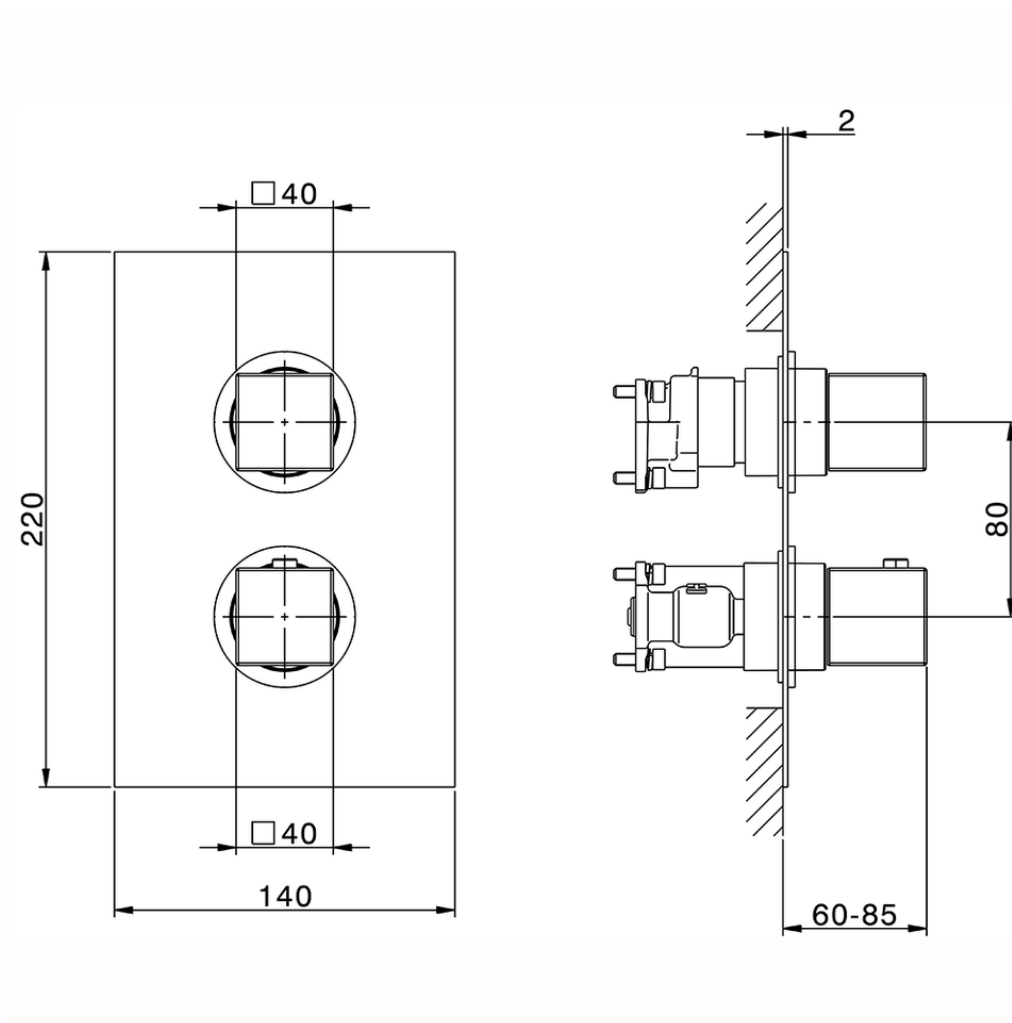

Conjunto Termostático para One-Box NUOVA EGO_NE0BT030

NE0BT030

<https://es.huberitalia.com/conjunto-termostatico-para-one-box-nuova-ego-ne0bt030>

ZB00B031

<https://es.huberitalia.com/one-box-universal-para-empotrado-one-box-zb00b031>