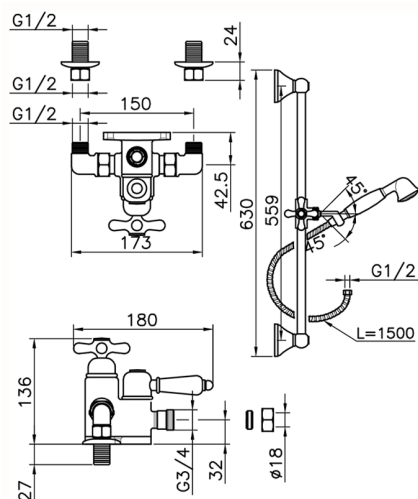

Ducha termostática con barra-corrediza CROISETTE_190R.CS01H.

MODELO **190R.CS01H.**

Ducha termostática con barra-corrediza, barra corrediza con soporte deslizante 56 cm, duchita una función clásica de Latón D.53 mm, flexible Latón 150 cm

ACABADOS DISPONIBLES

-  **AG** AG Oro Viejo
-  **BA** BA Bronce Viejo
-  **CR** CR Cromo
-  **2W** 2W Oro Cepillado

CARACTERÍSTICAS

Recambio Cartucho **24.04A.PP**

Cartucho Termostático Plus P 8X20

Termostático