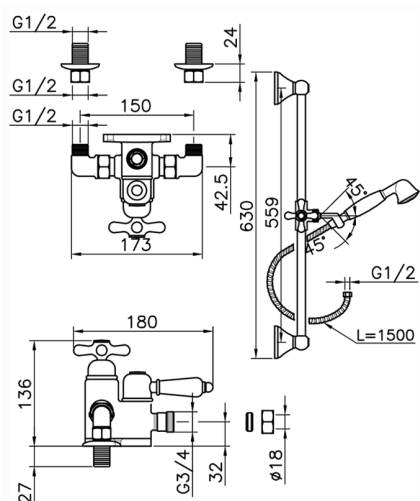

Ducha termostática con barra-corrediza CROISETTE_190R.CS01H.

MODELO **190R.CS01H.**

Ducha termostática con barra-corrediza, barra corrediza con soporte deslizante 56 cm, duchita una función clásica de Latón D.53 mm, flexible Latón 150 cm

ACABADOS DISPONIBLES

-  **AG** AG Oro Viejo
-  **BA** BA Bronce Viejo
-  **CR** CR Cromo
-  **2W** 2W Oro Cepillado

CARACTERÍSTICAS

Recambio Cartucho **24.04A.PP**

Cartucho Termostático Plus P 8X20

Termostático