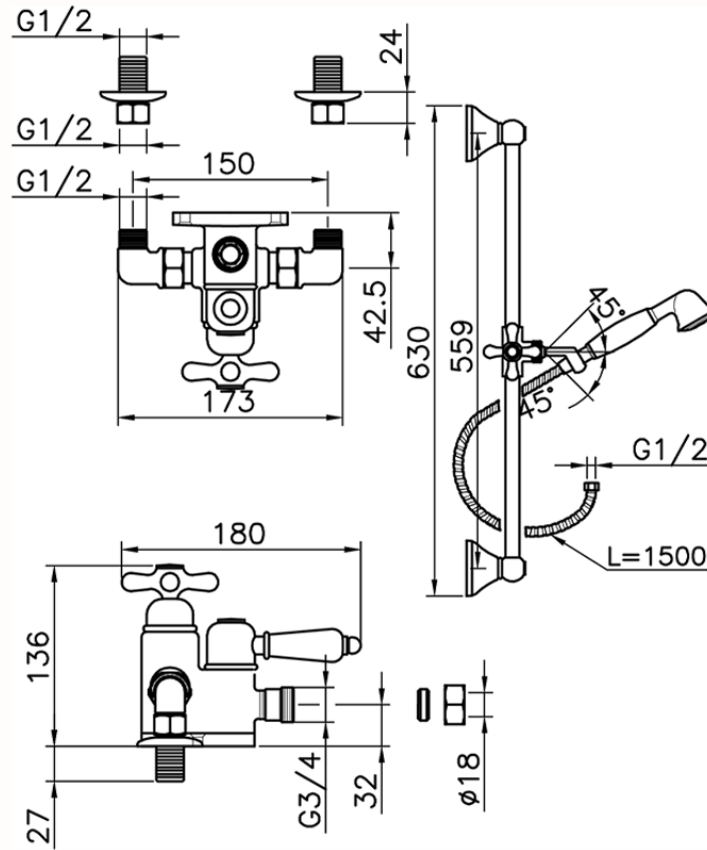

## Ducha termostática con barra-corrediza CROISETTE\_190R.CS01H.

190R.CS01H.

<https://es.huberitalia.com/ducha-termostatica-con-barra-corrediza-croisette-190r-cs01h>

2026-06-30