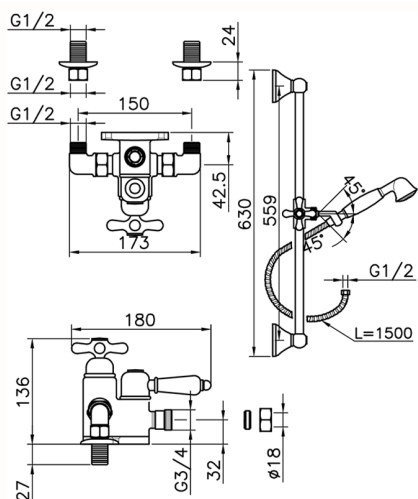

Ducha termostática con barra-corrediza CROISETTE_190R.CS01H.

MODELO **190R.CS01H.**

Ducha termostática con barra-corrediza, barra corrediza con soporte deslizante 56 cm, duchita una función clásica de Latón D.53 mm, flexible Latón 150 cm

ACABADOS DISPONIBLES

-  **AG** AG Oro Viejo
-  **BA** BA Bronce Viejo
-  **CR** CR Cromo
-  **2W** 2W Oro Cepillado

CARACTERÍSTICAS

Recambio Cartucho **24.04A.PP**

Cartucho Termostático Plus P 8X20

Termostático