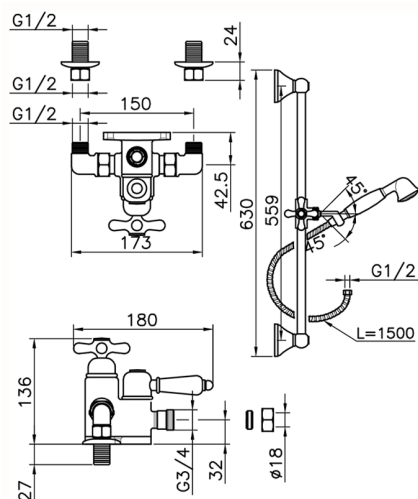

## Ducha termostática con barra-corrediza CROISETTE\_190R.CS01H.

MODELO **190R.CS01H.**

Ducha termostática con barra-corrediza, barra corrediza con soporte deslizante 56 cm, duchita una función clásica de Latón D.53 mm, flexible Latón 150 cm

ACABADOS DISPONIBLES

-  **AG** AG Oro Viejo
-  **BA** BA Bronce Viejo
-  **CR** CR Cromo
-  **2W** 2W Oro Cepillado

CARACTERÍSTICAS

Recambio Cartucho **24.04A.PP**

**Cartucho Termostático Plus P 8X20**