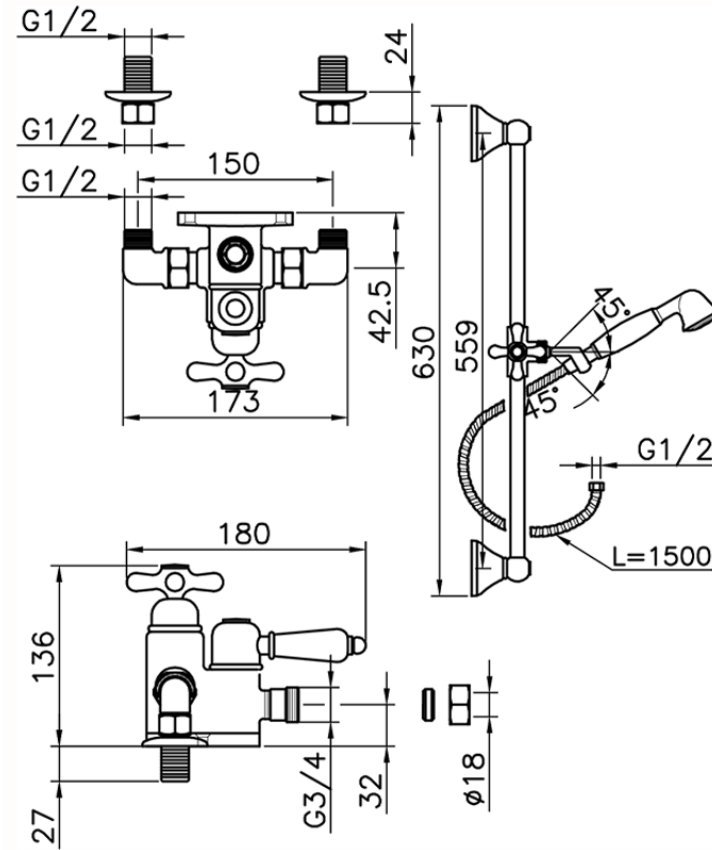

Ducha termostática con barra-corrediza CROISETTE_190R.CS01H.

190R.CS01H.

<https://es.huberitalia.com/ducha-termostatica-con-barra-corrediza-croisette-190r-cs01h>

2026-06-10