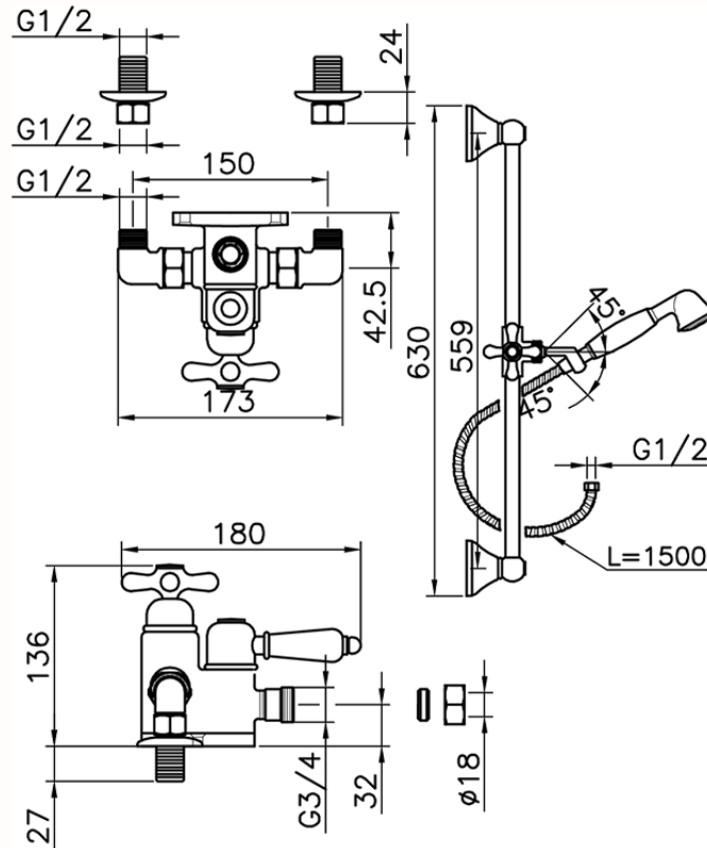

Ducha termostática con barra-corrediza CROISETTE_190R.CS01H.

190R.CS01H.

<https://es.huberitalia.com/ducha-termostatica-con-barra-corrediza-croisette-190r-cs01h>

2026-06-30