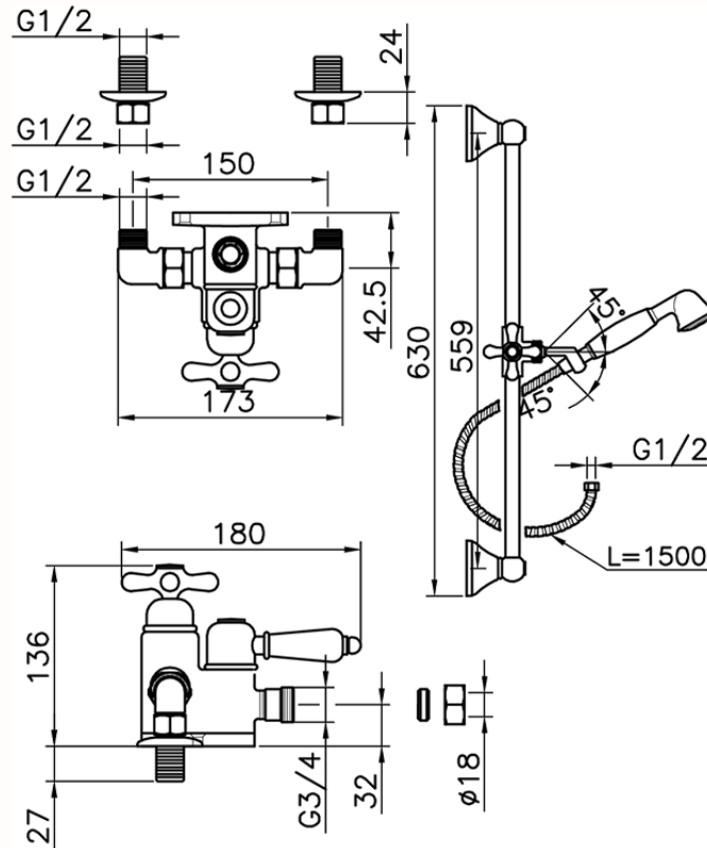

Ducha termostática con barra-corrediza CROISETTE_190R.CS01H.

190R.CS01H.

<https://es.huberitalia.com/ducha-termostatica-con-barra-corrediza-croisette-190r-cs01h>

2026-05-20