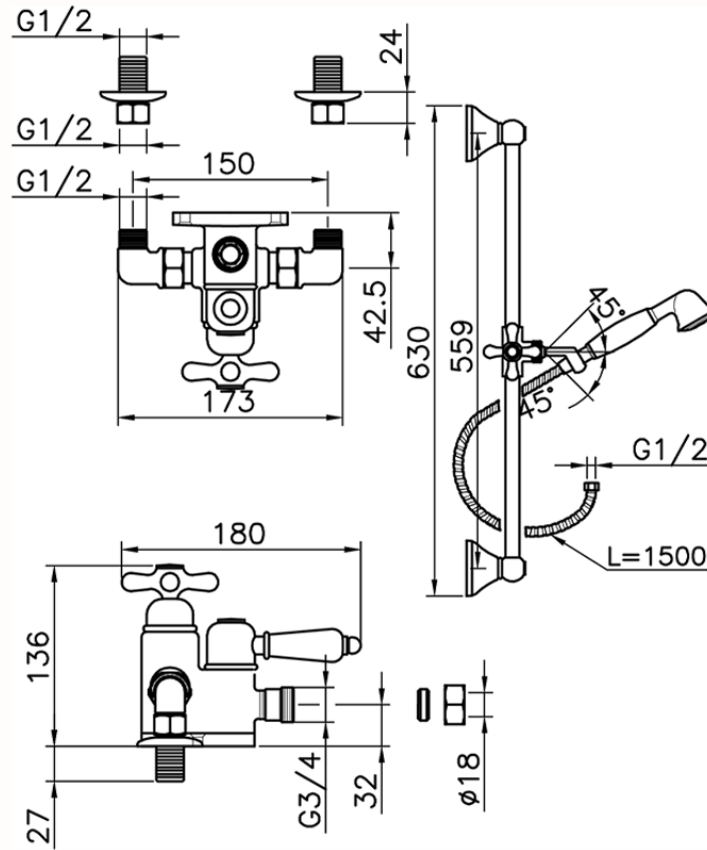

## Ducha termostática con barra-corrediza CROISETTE\_190R.CS01H.

190R.CS01H.

<https://es.huberitalia.com/ducha-termostatica-con-barra-corrediza-croisette-190r-cs01h>

2026-06-10