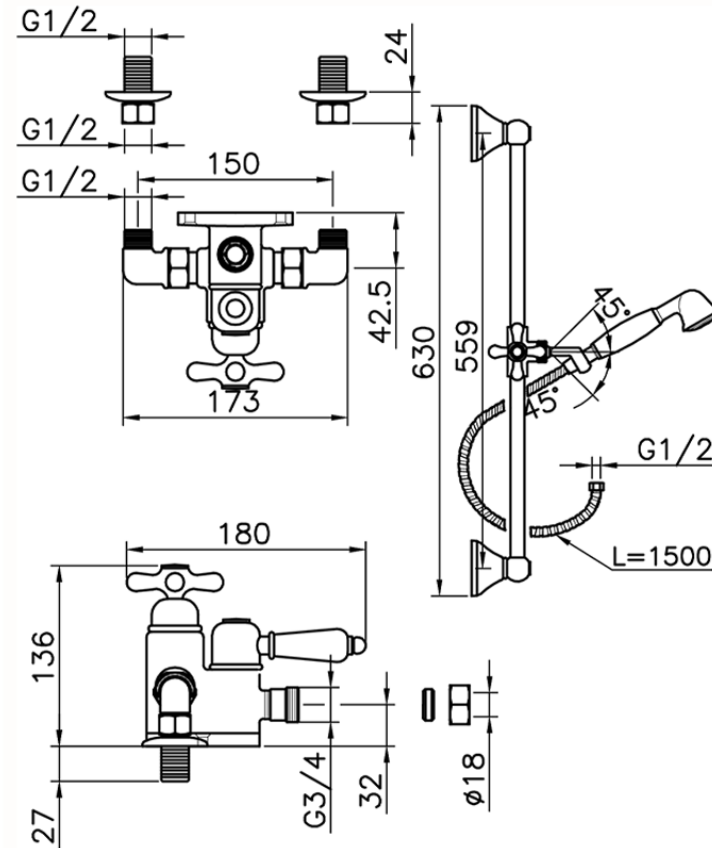

Ducha termostática con barra-corrediza CROISETTE_190R.CS01H.

190R.CS01H.

<https://es.huberitalia.com/ducha-termostatica-con-barra-corrediza-croisette-190r-cs01h>

2026-04-17