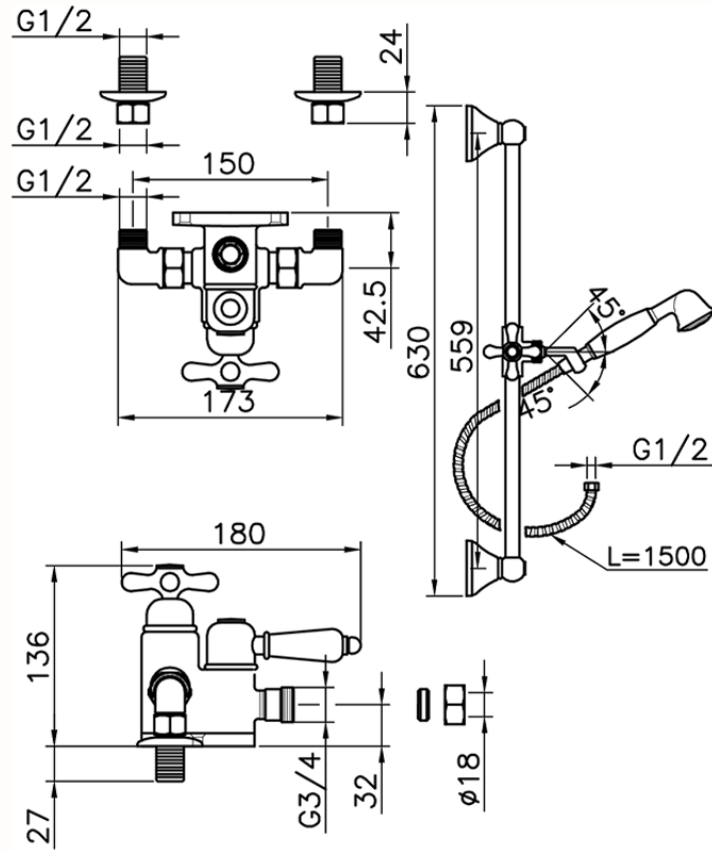

## Ducha termostática con barra-corrediza CROISETTE\_190R.CS01H.

190R.CS01H.

<https://es.huberitalia.com/ducha-termostatica-con-barra-corrediza-croisette-190r-cs01h>

2026-06-15