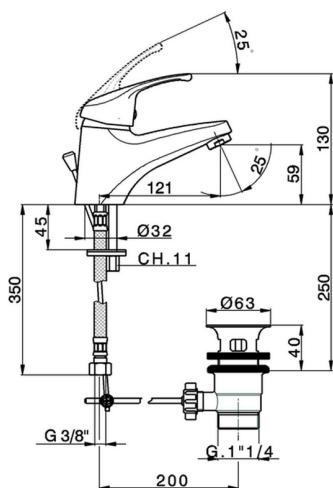

## Lavabo monomando BACCARAT\_BC000510

MODELO **BC000510**

Lavabo monomando, con desagüe automático  
1"1/4, latiguillos acero G.3/8"

ACABADOS DISPONIBLES

**21** 21 Cromo

CARACTERÍSTICAS

Recambio Cartucho **ZZ95273000**

**Cartucho Monomando 40 mm**