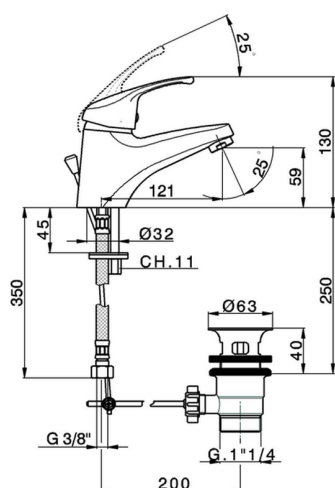

Lavabo monomando BACCARAT_BC000510

MODELO **BC000510**

Lavabo monomando, con desagüe automático
1"1/4, latiguillos acero G.3/8"

ACABADOS DISPONIBLES

21 21 Cromo

CARACTERÍSTICAS

Recambio Cartucho **ZZ95273000**

Cartucho Monomando 40 mm

Lavabo monomando BACCARAT_BC000510

BC000510

<https://es.huberitalia.com/lavabo-monomando-baccarat-bc000510>

2026-04-10