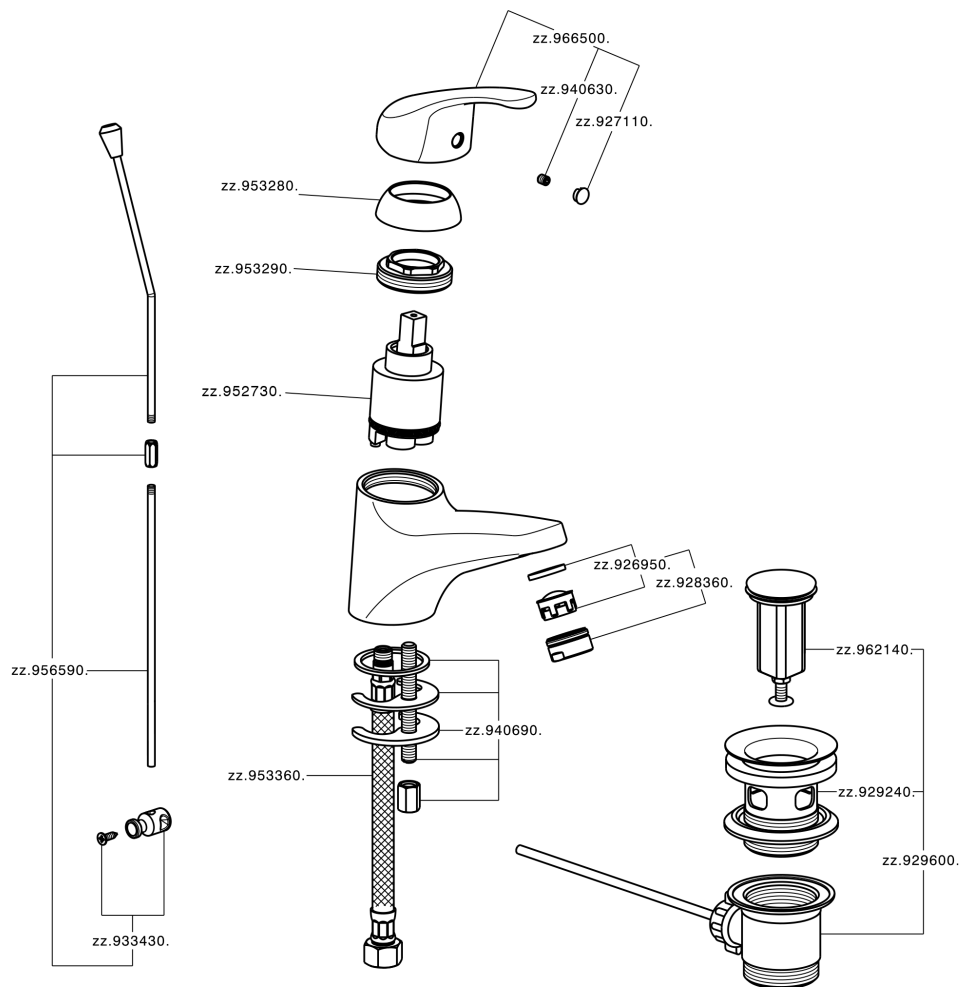

Lavabo monomando BACCARAT_BC000510

MODELO **BC000510**

Lavabo monomando, con desagüe automático
1"1/4, latiguillos acero G.3/8"

ACABADOS DISPONIBLES

21 21 Cromo

CARACTERÍSTICAS

Recambio Cartucho **ZZ95273000**

Cartucho Monomando 40 mm

Lavabo monomando BACCARAT_BC000510

BC000510

<https://es.huberitalia.com/lavabo-monomando-baccarat-bc000510>

2026-04-10