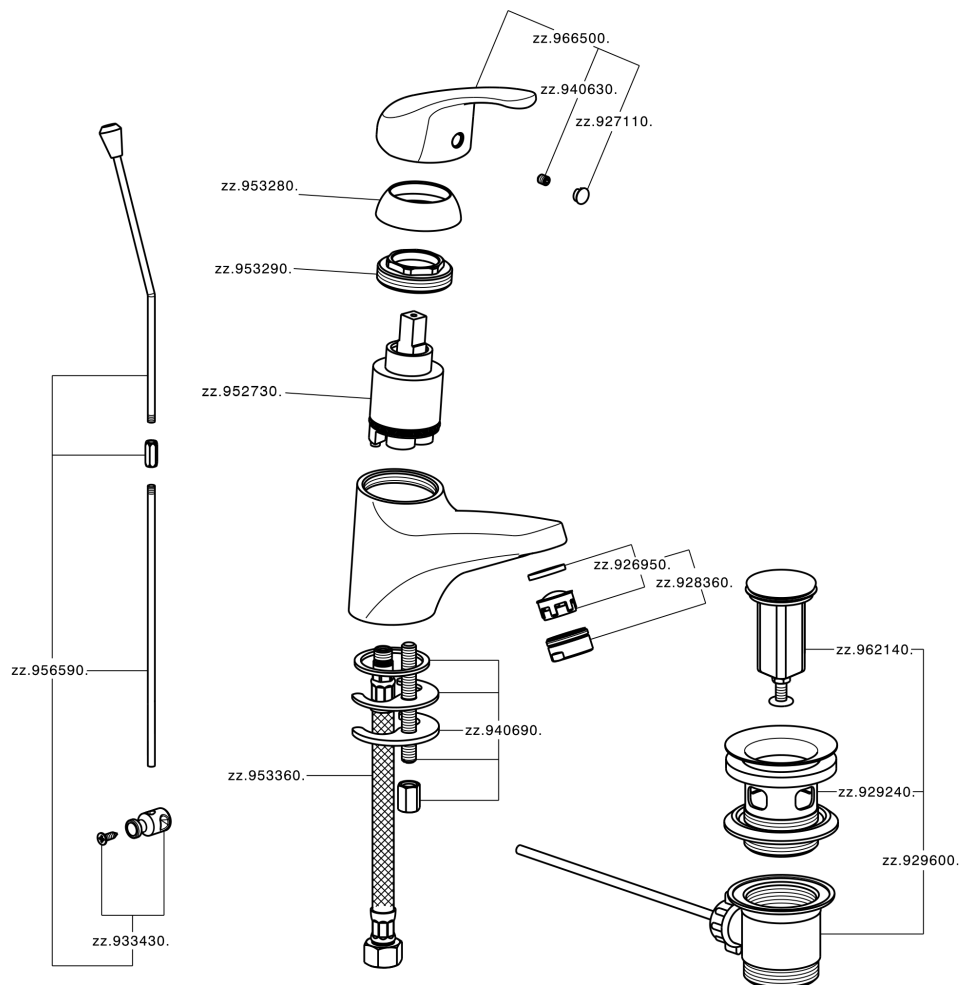

Lavabo monomando BACCARAT_BC000510

MODELO **BC000510**

Lavabo monomando, con desagüe automático
1"1/4, latiguillos acero G.3/8"

ACABADOS DISPONIBLES

21 21 Cromo

CARACTERÍSTICAS

Recambio Cartucho **ZZ95273000**

Cartucho Monomando 40 mm

Lavabo monomando BACCARAT_BC000510

BC000510

<https://es.huberitalia.com/lavabo-monomando-baccarat-bc000510>

2026-06-13