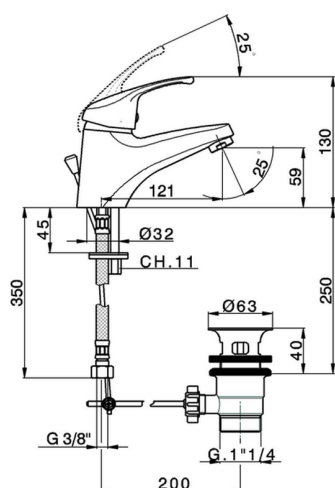

Lavabo monomando BACCARAT_BC000510

MODELO **BC000510**

Lavabo monomando, con desagüe automático
1"1/4, latiguillos acero G.3/8"

ACABADOS DISPONIBLES

21 21 Cromo

CARACTERÍSTICAS

Recambio Cartucho **ZZ95273000**

Cartucho Monomando 40 mm

Lavabo monomando BACCARAT_BC000510

BC000510

<https://es.huberitalia.com/lavabo-monomando-baccarat-bc000510>

2026-06-13