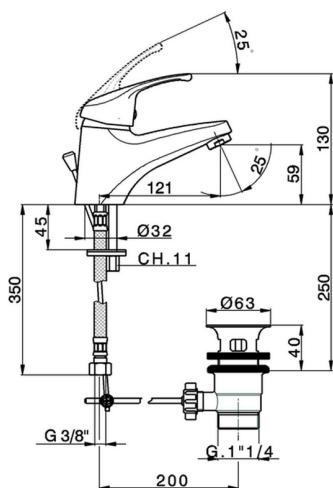

Lavabo monomando BACCARAT_BC000510

MODELO **BC000510**

Lavabo monomando, con desagüe automático
1"1/4, latiguillos acero G.3/8"

ACABADOS DISPONIBLES

21 21 Cromo

CARACTERÍSTICAS

Recambio Cartucho **ZZ95273000**

Cartucho Monomando 40 mm

Lavabo monomando BACCARAT_BC000510

BC000510

<https://es.huberitalia.com/lavabo-monomando-baccarat-bc000510>

2026-05-20