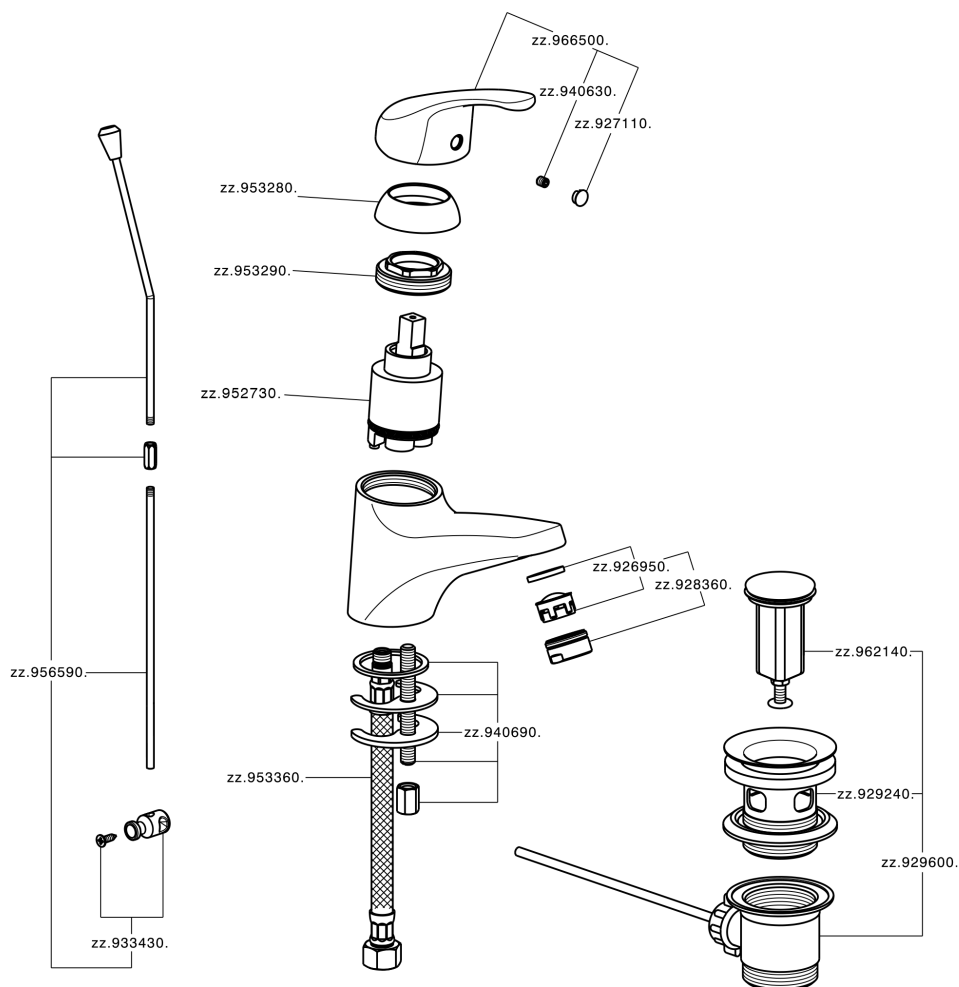

Lavabo monomando BACCARAT_BC000510

MODELO **BC000510**

Lavabo monomando, con desagüe automático
1"1/4, latiguillos acero G.3/8"

ACABADOS DISPONIBLES

21 21 Cromo

CARACTERÍSTICAS

Recambio Cartucho **ZZ95273000**

Cartucho Monomando 40 mm

Lavabo monomando BACCARAT_BC000510

BC000510

<https://es.huberitalia.com/lavabo-monomando-baccarat-bc000510>

2026-05-20