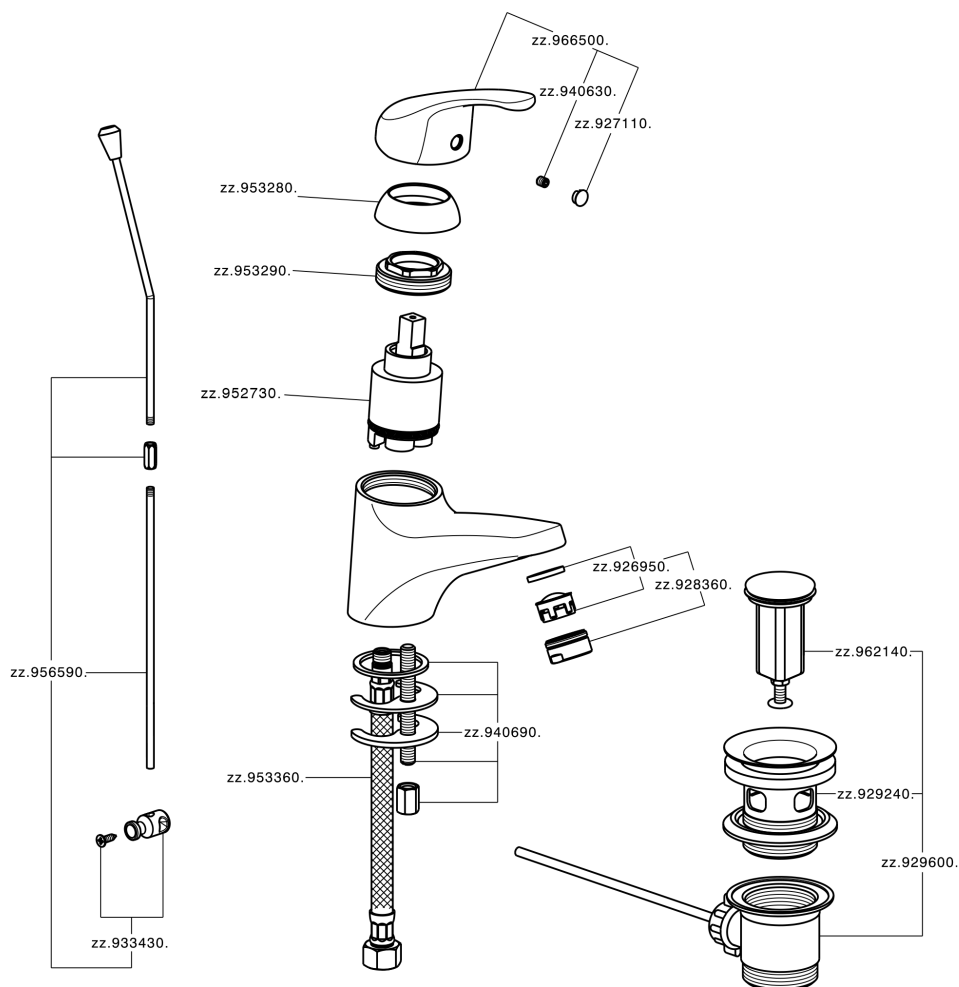

## Lavabo monomando BACCARAT\_BC000510

MODELO **BC000510**

Lavabo monomando, con desagüe automático  
1"1/4, latiguillos acero G.3/8"

ACABADOS DISPONIBLES

**21** 21 Cromo

CARACTERÍSTICAS

Recambio Cartucho **ZZ95273000**

**Cartucho Monomando 40 mm**

## Lavabo monomando BACCARAT\_BC000510

BC000510

<https://es.huberitalia.com/lavabo-monomando-baccarat-bc000510>

2026-04-09