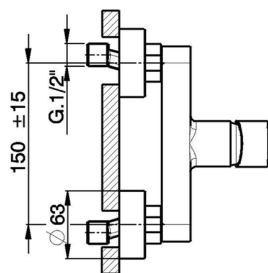

Ducha monomando H2_H2000443

MODELO **H2000443**

Ducha monomando, sin conjunto ducha, conexión para flexible 1/2" M

ACABADOS DISPONIBLES

CARACTERÍSTICAS

Recambio Cartucho **ZZ95435000**

Cartucho Monomando 35 mm

EcoStop

La función EcoStop limita el caudal del agua aproximadamente el 50% de la salida máxima con una leve resistencia en la maneta. Basta con empujar ligeramente más allá de la mitad del tope sólo cuando se requiera la salida máxima de agua. Esto permitirá ahorrar hasta un 50% de agua.