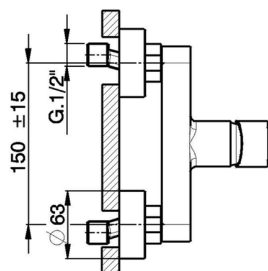

## Ducha monomando H2\_H2000443

MODELO **H2000443**

Ducha monomando, sin conjunto ducha, conexión para flexible 1/2" M

ACABADOS DISPONIBLES

CARACTERÍSTICAS

Recambio Cartucho **ZZ95435000**

**Cartucho Monomando 35 mm**

### EcoStop

La función EcoStop limita el caudal del agua aproximadamente el 50% de la salida máxima con una leve resistencia en la maneta. Basta con empujar ligeramente más allá de la mitad del tope sólo cuando se requiera la salida máxima de agua. Esto permitirá ahorrar hasta un 50% de agua.