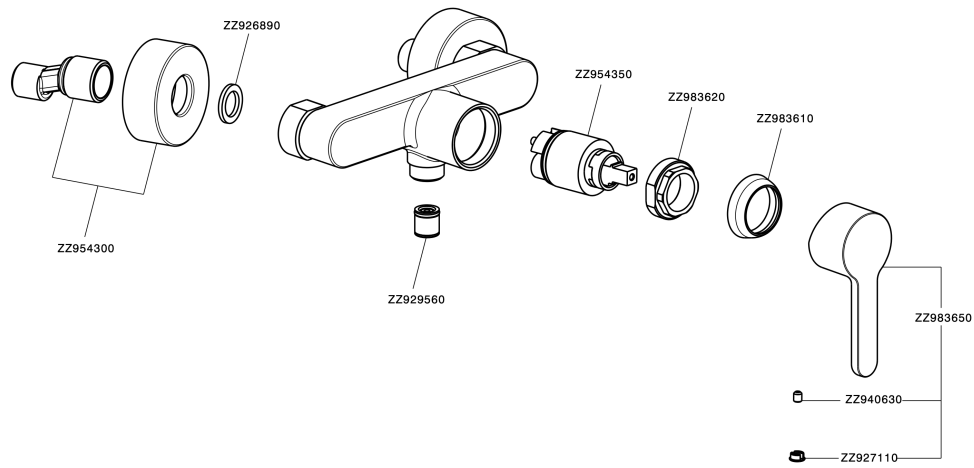

Ducha monomando H2_H2000443

H2000443

<https://es.huberitalia.com/ducha-monomando-h2-h2000443>

2026-06-13