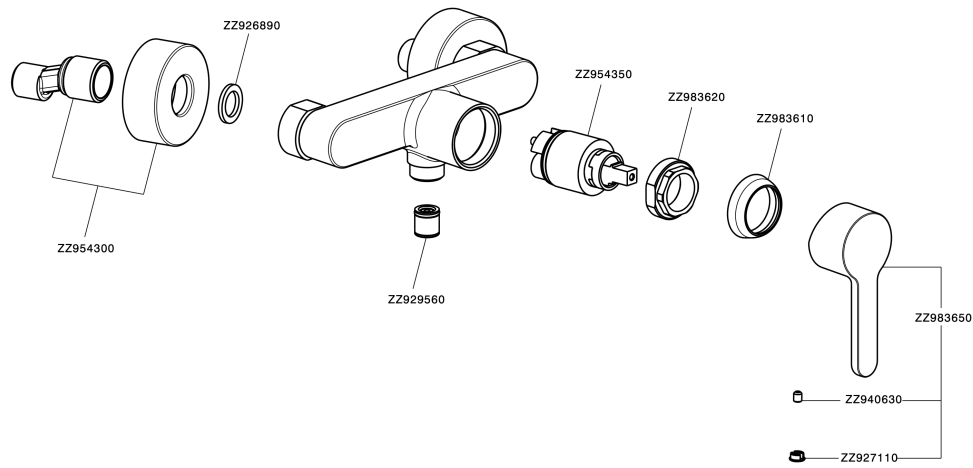

Ducha monomando H2_H2000443

H2000443

<https://es.huberitalia.com/ducha-monomando-h2-h2000443>

2026-04-30