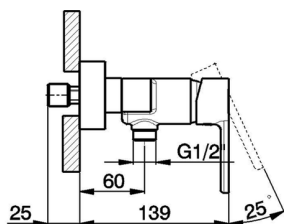

Ducha monomando H2_H2000443

MODELO **H2000443**

Ducha monomando, sin conjunto ducha, conexión para flexible 1/2" M

ACABADOS DISPONIBLES

CARACTERÍSTICAS

Recambio Cartucho **ZZ95435000**

Cartucho Monomando 35 mm

EcoStop

La función EcoStop limita el caudal del agua aproximadamente el 50% de la salida máxima con una leve resistencia en la maneta. Basta con empujar ligeramente más allá de la mitad del tope sólo cuando se requiera la salida máxima de agua. Esto permitirá ahorrar hasta un 50% de agua.