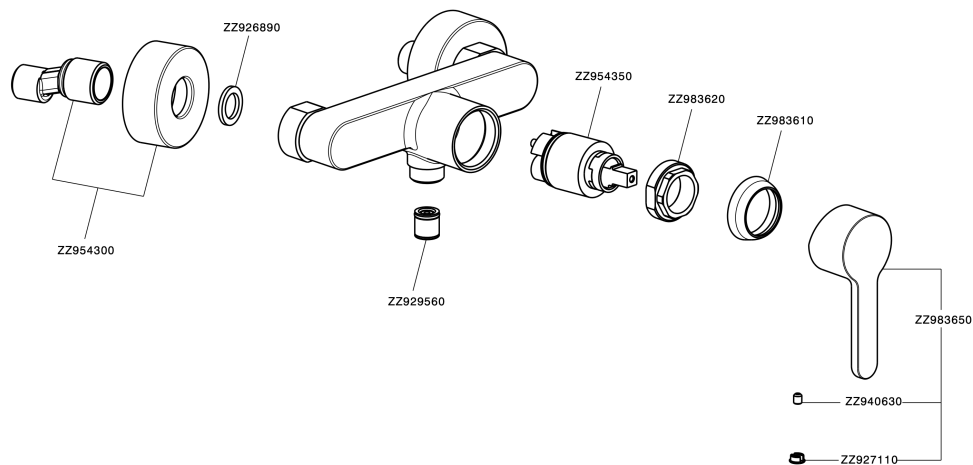

Ducha monomando H2_H2000443

H2000443

<https://es.huberitalia.com/ducha-monomando-h2-h2000443>

2026-05-20