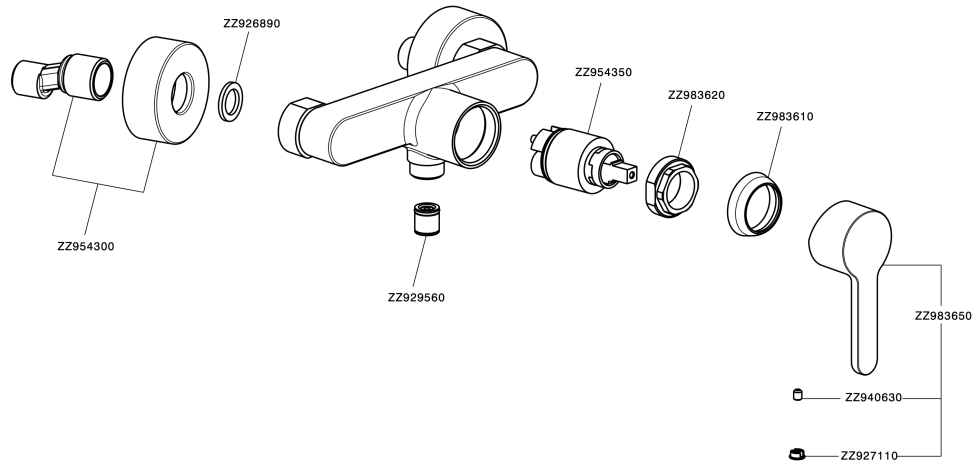

Ducha monomando H2_H2000443

H2000443

<https://es.huberitalia.com/ducha-monomando-h2-h2000443>

2026-06-10