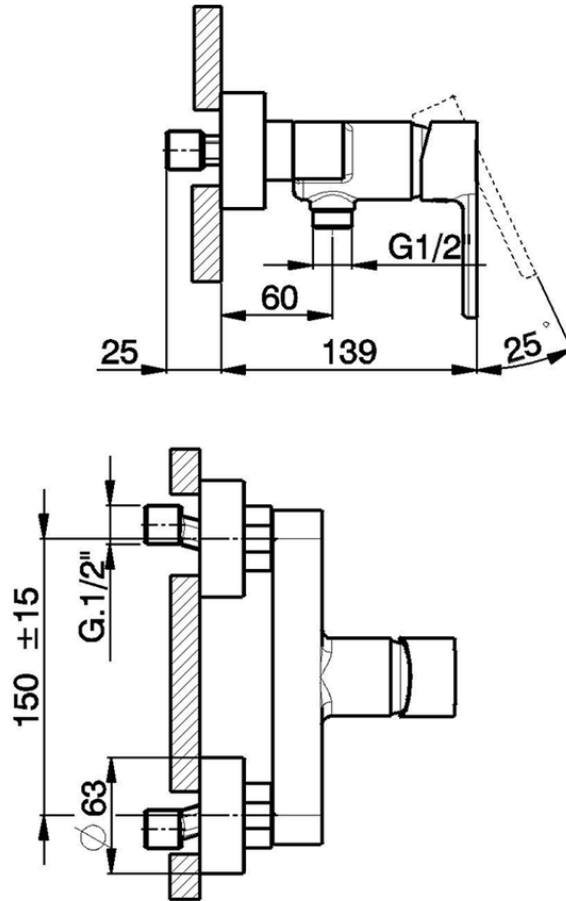

Ducha monomando H2_H2000443

H2000443

<https://es.huberitalia.com/ducha-monomando-h2-h2000443>

2026-06-15