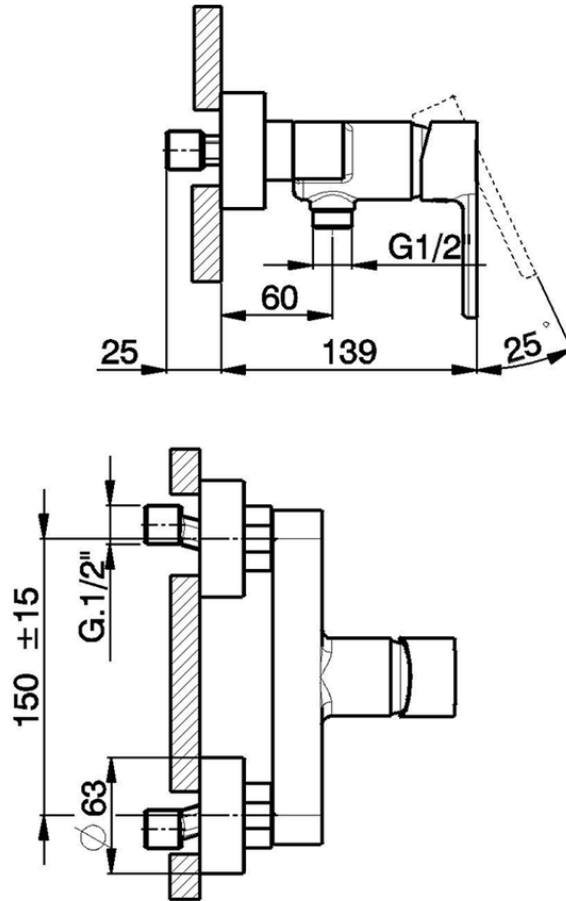

Ducha monomando H2_H2000443

H2000443

<https://es.huberitalia.com/ducha-monomando-h2-h2000443>

2026-04-30