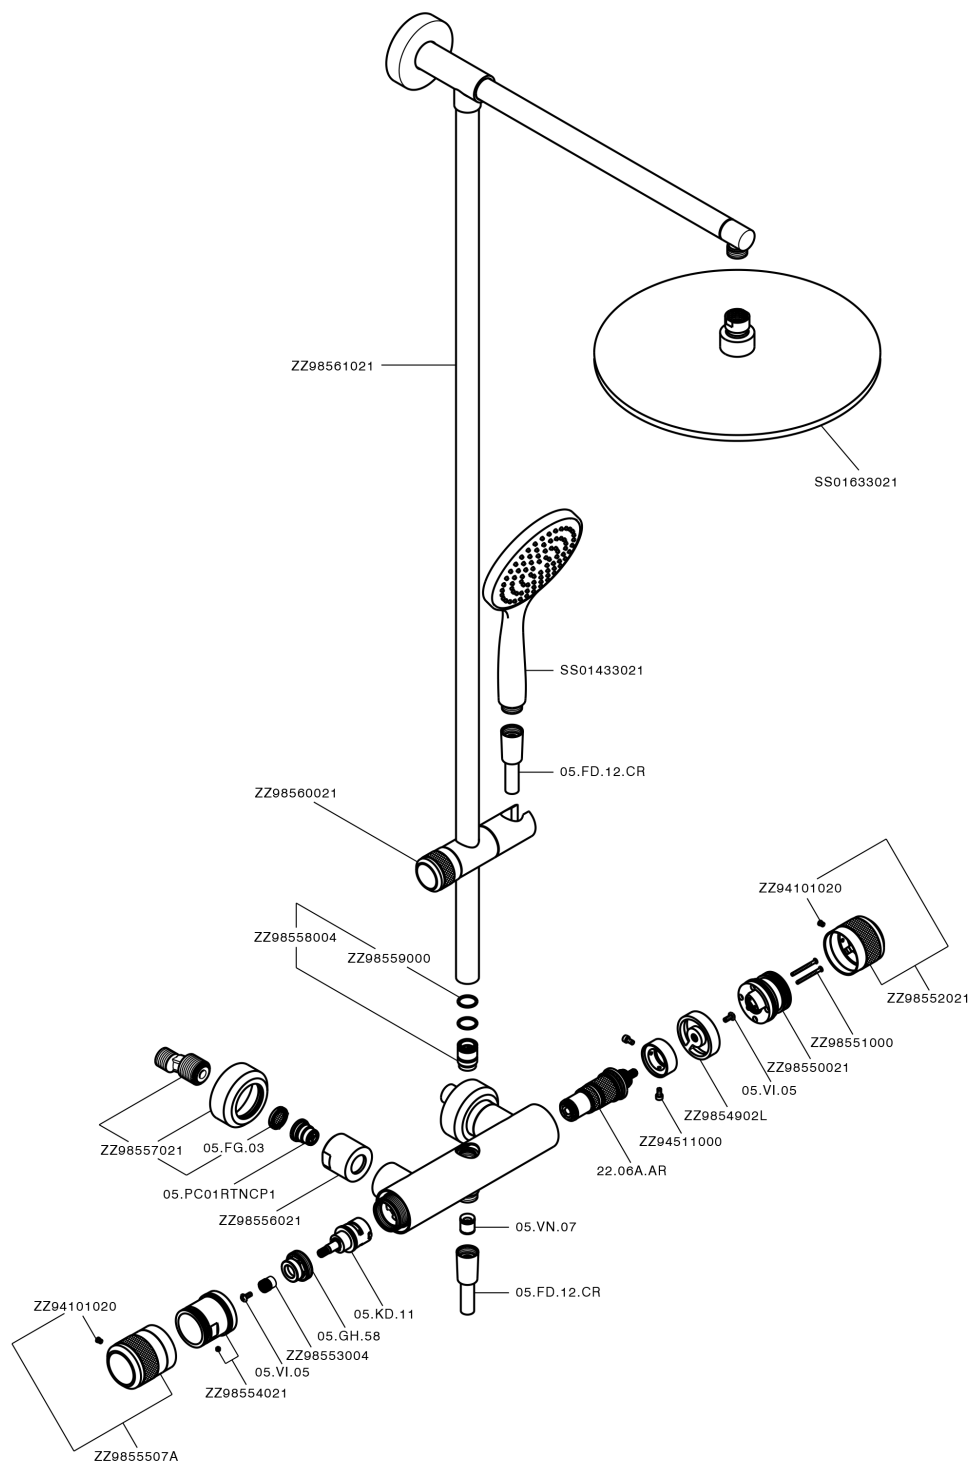

Columna termostática ducha 2 funciones CHRONOS_CRC78020

CRC78020

<https://es.huberitalia.com/columna-termostatica-ducha-2-funciones-chronos-crc78020>

2024-11-23