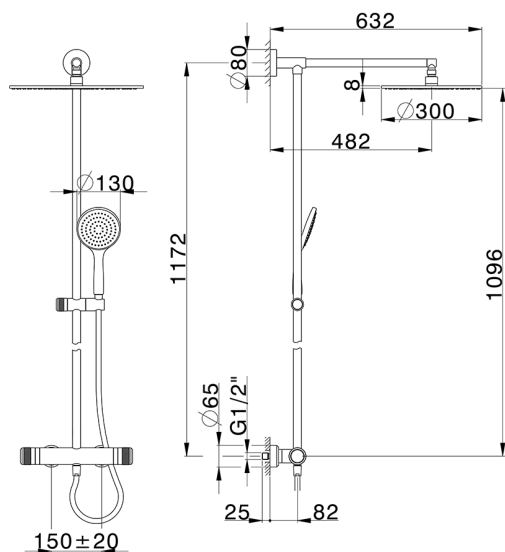

## Columna termostática ducha 2 funciones CHRONOS\_CRC78020

MODELO **CRC78020**

Columna termostática ducha 2 funciones, devia stop 2 salidas, columna fija, soporte duchita corredizo, duchita una función Emotion Ø130 mm de ABS, rociador redondo Ø 300 mm espesor 8 mm de Latón, flexible liso SUPREME 150 cm

ACABADOS DISPONIBLES

**21** 21 Cromo

**2F** 2F Níquel Cepillado

**2Q** 2Q Black Titanium

CARACTERÍSTICAS

Recambio Cartucho **22.04A.AR - ZZ97279004**

**Cartucho Termostático Argo 2 (filtro lungo)**

### DeviaStop

La tecnología Huber DeviaStop le permite ajustar el caudal de agua y dirigirla hacia la salida elegida (rociador superior, ducha de mano, etc.).