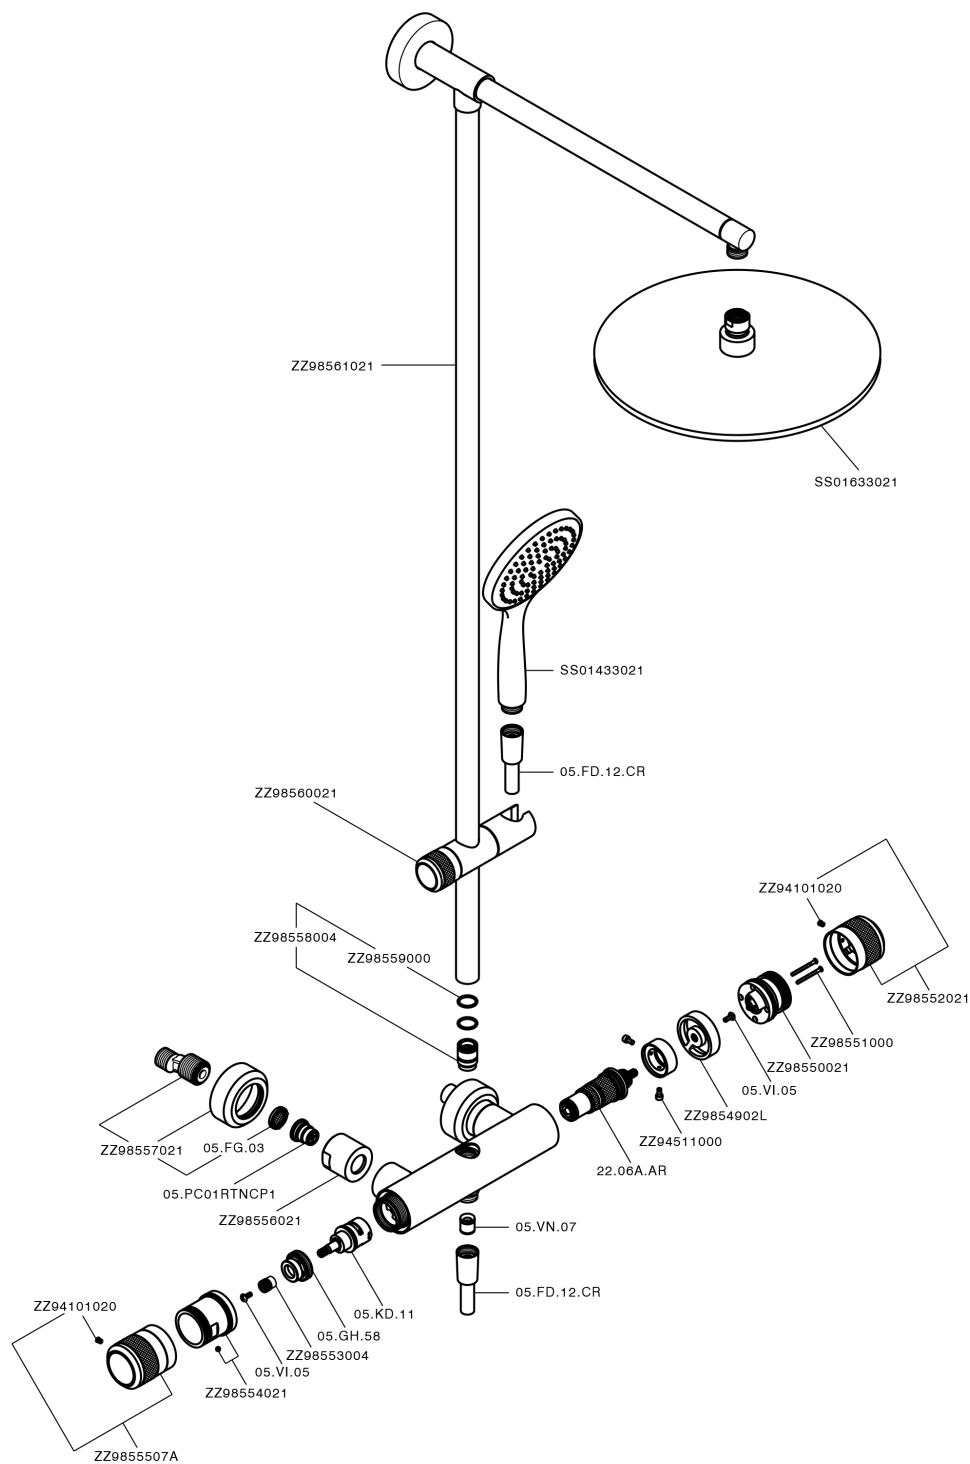

Columna termostática ducha 2 funciones CHRONOS_CRC78020

CRC78020

<https://es.huberitalia.com/columna-termostatica-ducha-2-funciones-chronos-crc78020>

2024-11-21