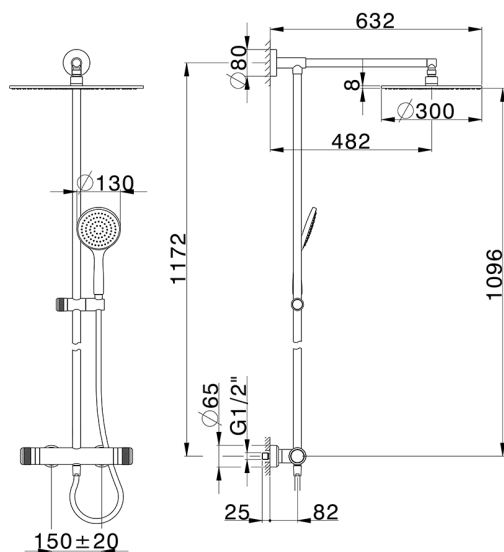

## Columna termostática ducha 2 funciones CHRONOS\_CRC78020

MODELO **CRC78020**

Columna termostática ducha 2 funciones, devia stop 2 salidas, columna fija, soporte duchita corredizo, duchita una función Emotion Ø130 mm de ABS, rociador redondo Ø 300 mm espesor 8 mm de Latón, flexible liso SUPREME 150 cm

ACABADOS DISPONIBLES

-  **21** 21 Cromo
-  **2F** 2F Níquel Cepillado
-  **2Q** 2Q Black Titanium

CARACTERÍSTICAS

Recambio Cartucho **22.04A.AR - ZZ97279004**

**Cartucho Termostático Argo 2 (filtro lungo)**

### DeviaStop

La tecnología Huber DeviaStop le permite ajustar el caudal de agua y dirigirla hacia la salida elegida (rociador superior, ducha de mano, etc.).

## Columna termostática ducha 2 funciones CHRONOS\_CRC78020

CRC78020

<https://es.huberitalia.com/columna-termostatica-ducha-2-funciones-chronos-crc78020>

2024-11-21