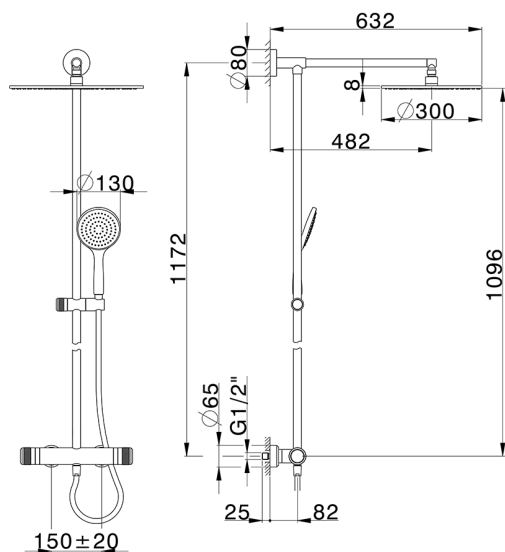

Columna termostática ducha 2 funciones CHRONOS_CRC78020

MODELO **CRC78020**

Columna termostática ducha 2 funciones, devia stop 2 salidas, columna fija, soporte duchita corredizo, duchita una función Emotion Ø130 mm de ABS, rociador redondo Ø 300 mm espesor 8 mm de Latón, flexible liso SUPREME 150 cm

ACABADOS DISPONIBLES

21 21 Cromo

2F 2F Níquel Cepillado

2Q 2Q Black Titanium

CARACTERÍSTICAS

Recambio Cartucho **22.04A.AR - ZZ97279004**

Cartucho Termostático Argo 2 (filtro lungo)

DeviaStop

La tecnología Huber DeviaStop le permite ajustar el caudal de agua y dirigirla hacia la salida elegida (rociador superior, ducha de mano, etc.).

SafeTouch

El sistema Huber SafeTouch mantiene el cuerpo de la grifería frío al cuerpo durante el uso.