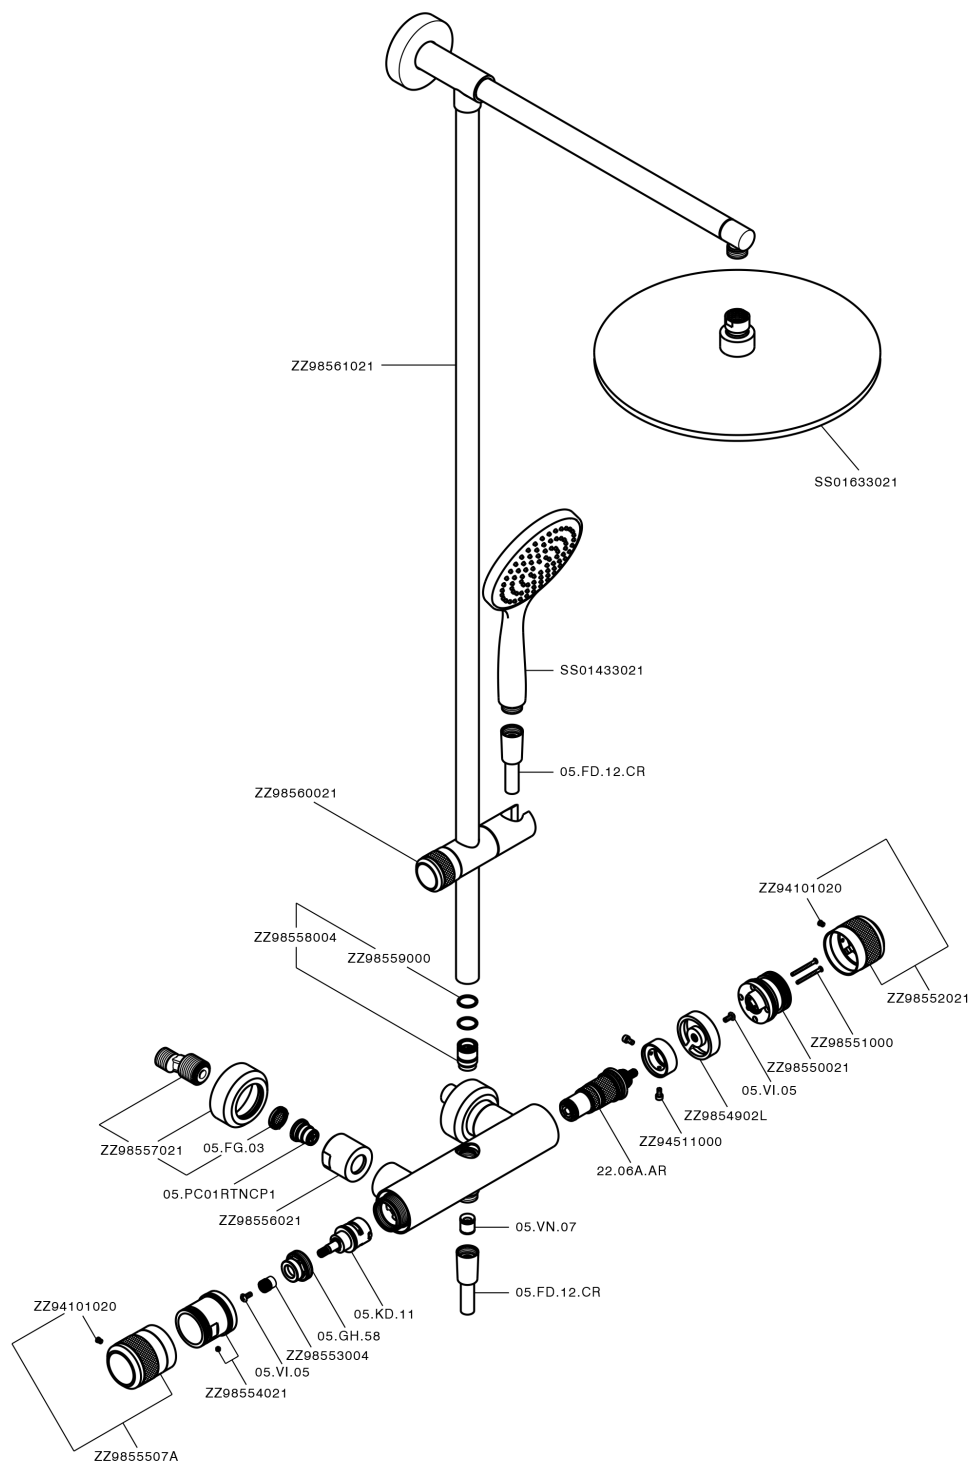

Columna termostática ducha 2 funciones CHRONOS_CRC78020

MODELO **CRC78020**

Columna termostática ducha 2 funciones, devia stop 2 salidas, columna fija, soporte duchita corredizo, duchita una función Emotion Ø130 mm de ABS, rociador redondo Ø 300 mm espesor 8 mm de Latón, flexible liso SUPREME 150 cm

ACABADOS DISPONIBLES

21 21 Cromo

2F 2F Níquel Cepillado

2Q 2Q Black Titanium

CARACTERÍSTICAS

Recambio Cartucho **22.04A.AR - ZZ97279004**

Cartucho Termostático Argo 2 (filtro lungo)

DeviaStop

La tecnología Huber DeviaStop le permite ajustar el caudal de agua y dirigirla hacia la salida elegida (rociador superior, ducha de mano, etc.).

SafeTouch

El sistema Huber SafeTouch mantiene el cuerpo de la grifería frío al cuerpo durante el uso.

Termostático

El Termostático Huber es tu gestor personal del agua, ayudándote a manejar, controlar y ahorrar agua y energía.

Columna termostática ducha 2 funciones CHRONOS_CRC78020

CRC78020

<https://es.huberitalia.com/columna-termostatica-ducha-2-funciones-chronos-crc78020>