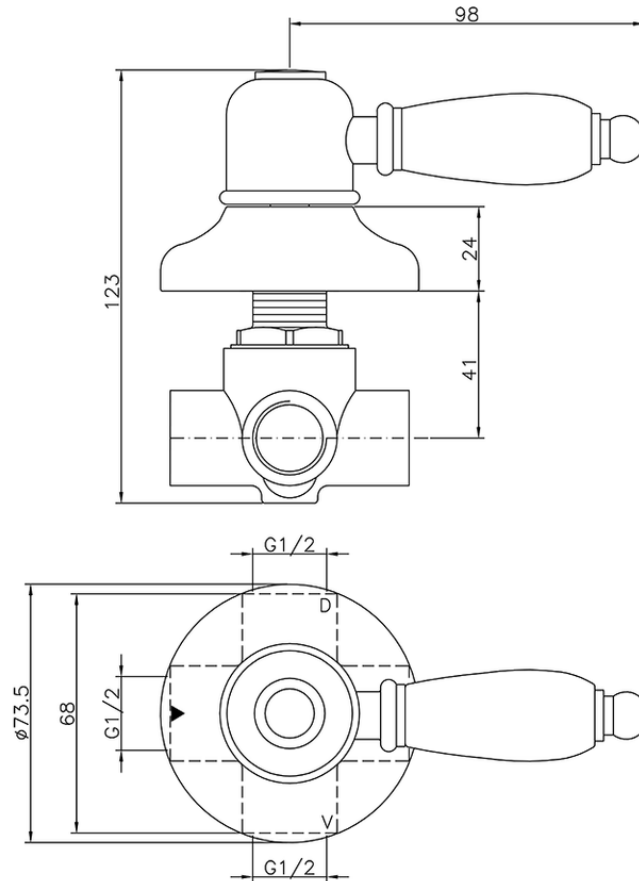

Desviador empotrado 2 salidas CROISSETTE_653.CS01H.

653.CS01H.

<https://es.huberitalia.com/desviador-empotrado-2-salidas-croisette-653-cs01h>

2025-04-12