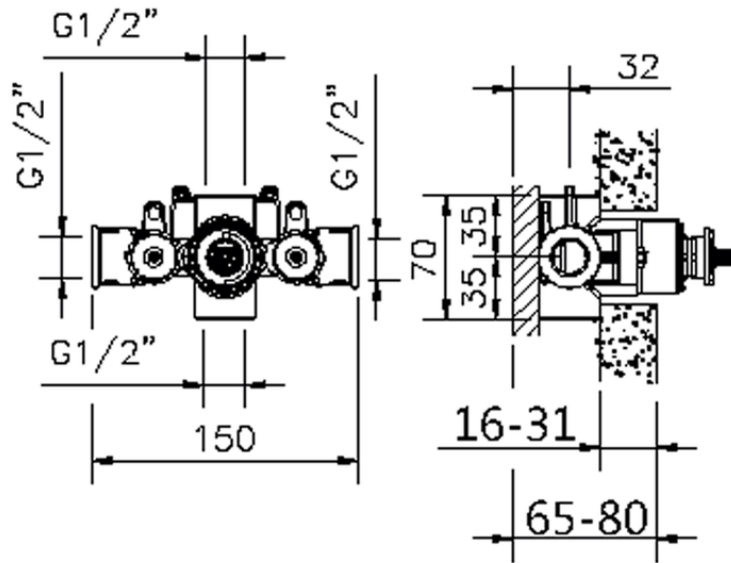

## Parte externa termostático ducha empotrada CROISETTE\_CS007200

CS007200

<https://es.huberitalia.com/parte-externa-termostatico-ducha-empotrada-croisette-cs007200>

## Piastra/Plate/Plaque/Platte/Placa

2-3mm: XX 25-40 YY 76-91

10mm: XX 16-31 YY 65-80

ZB007221

<https://es.huberitalia.com/parte-empotrada-termostatico-ducha-3-4-empotrado-zb007221>

ZB007201

<https://es.huberitalia.com/parte-empotrada-termostatico-ducha-1-2-empotrado-zb007201>