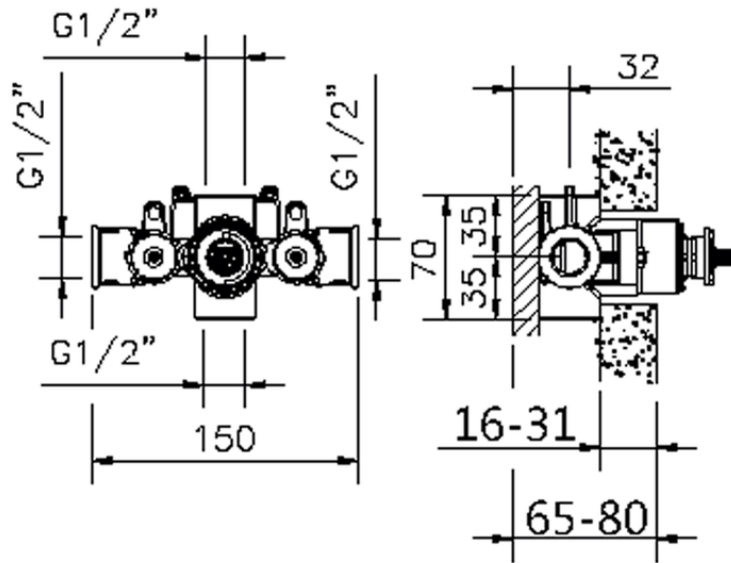

Parte externa termostático ducha empotrada CROISETTE_CS007200

CS007200

<https://es.huberitalia.com/parte-externa-termostatico-ducha-empotrada-croisette-cs007200>

Piastra/Plate/Plaque/Platte/Placa

2-3mm: XX 25-40 YY 76-91

10mm: XX 16-31 YY 65-80

ZB007221

<https://es.huberitalia.com/parte-empotrada-termostatico-ducha-3-4-empotrado-zb007221>

ZB007201

<https://es.huberitalia.com/parte-empotrada-termostatico-ducha-1-2-empotrado-zb007201>