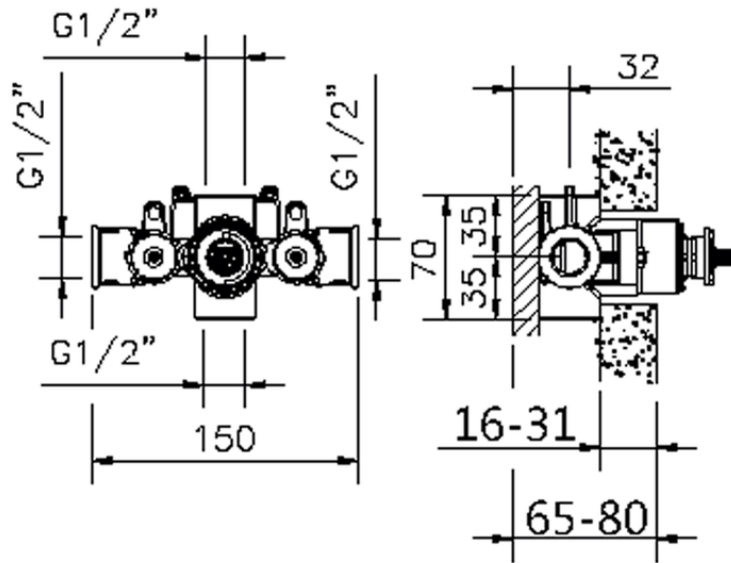

Parte externa termostático ducha empotrada CROISSETTE_CS007200

CS007200

<https://es.huberitalia.com/parte-externa-termostatico-ducha-empotrada-croisette-cs007200>

Piastra/Plate/Plaque/Platte/Placa

2-3mm: XX 25-40 YY 76-91

10mm: XX 16-31 YY 65-80

ZB007221

<https://es.huberitalia.com/parte-empotrada-termostatico-ducha-3-4-empotrado-zb007221>

ZB007201

<https://es.huberitalia.com/parte-empotrada-termostatico-ducha-1-2-empotrado-zb007201>