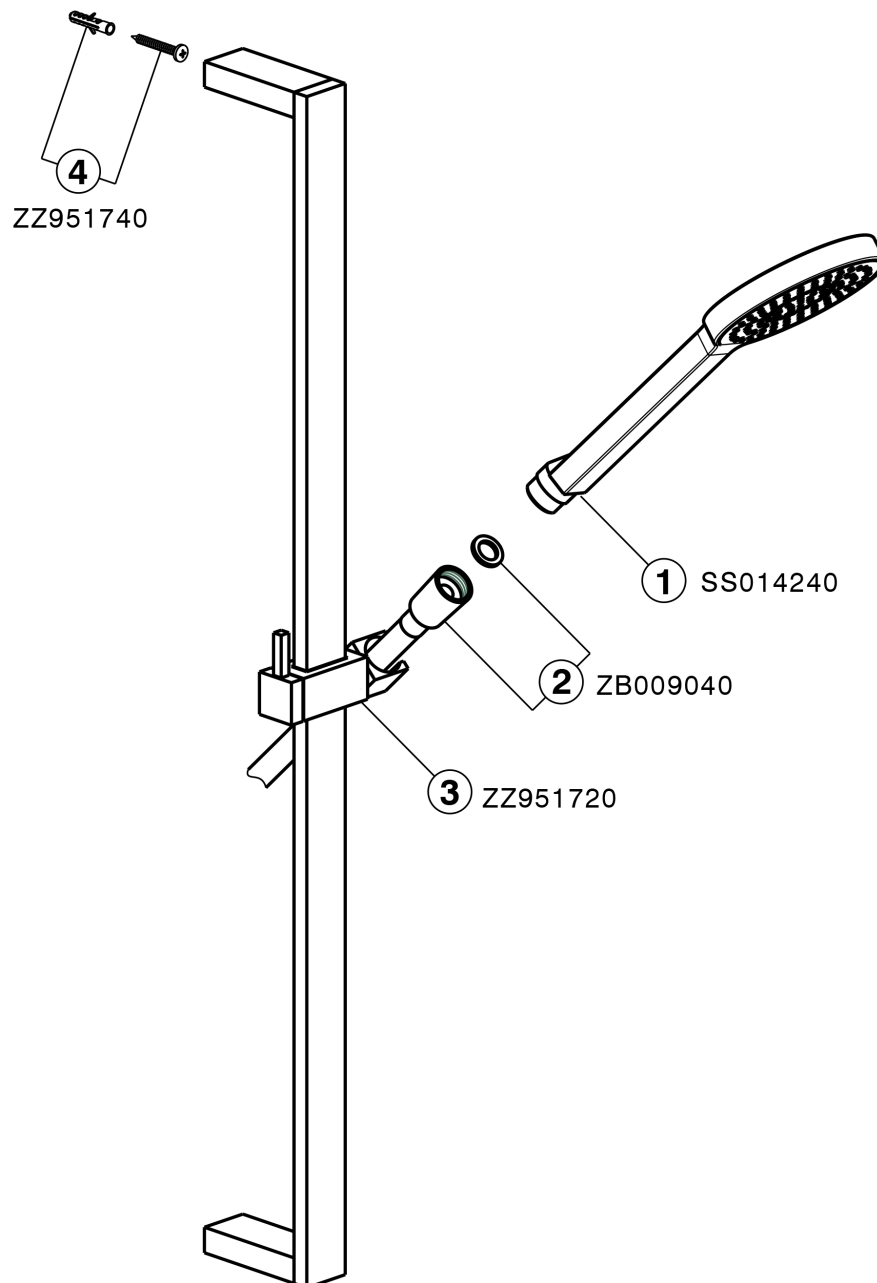

Conjunto ducha barra corrediza SHOWER_SS011100

SS011100

<https://es.huberitalia.com/conjunto-ducha-barra-corrediza-shower-ss011100>

2025-04-09