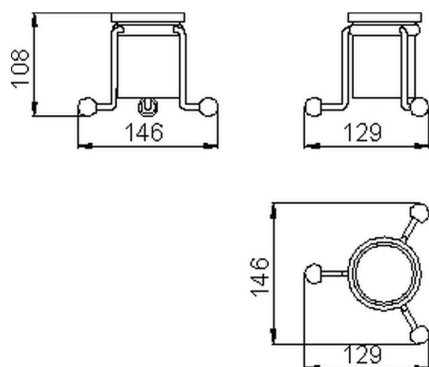

## Vaso CROISETTE\_4026.01H.

MODELO **4026.01H.**

Vaso, vaso de cerámica

ACABADOS DISPONIBLES

-  **AC** AC Níquel Satinado Cepillado
-  **BA** BA Bronce Viejo
-  **CR** CR Cromo
-  **2W** 2W Oro Cepillado