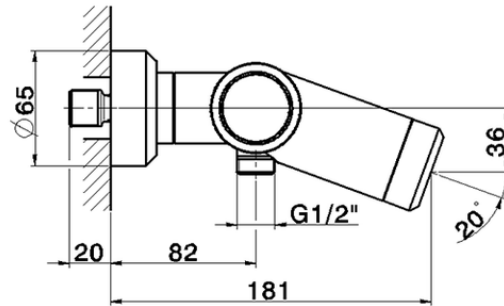

Bañera termostática CHRONOS_CRT21010

CRT21010

<https://es.huberitalia.com/banera-termostatica-chronos-crt21010>

2024-12-04