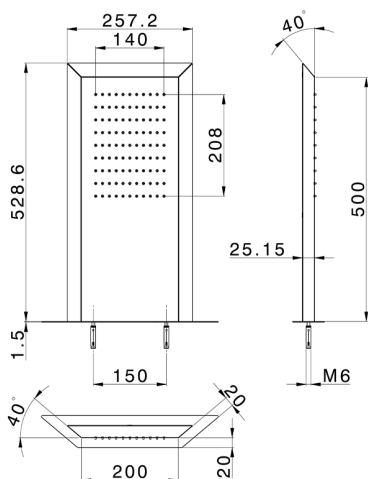

Rociador trapezoidal de pared ZEN_ZS122040

MODELO **ZS122040**

Rociador trapezoidal de pared, función lluvia, acero inoxidable AISI 304

ACABADOS DISPONIBLES

- **40** 40 Negro Mate
- **4Q** 4Q Blanco Mate
- **D1** D1 Inox Cepillado
- **D2** D2 Inox brillo

CARACTERÍSTICAS

2024-11-21