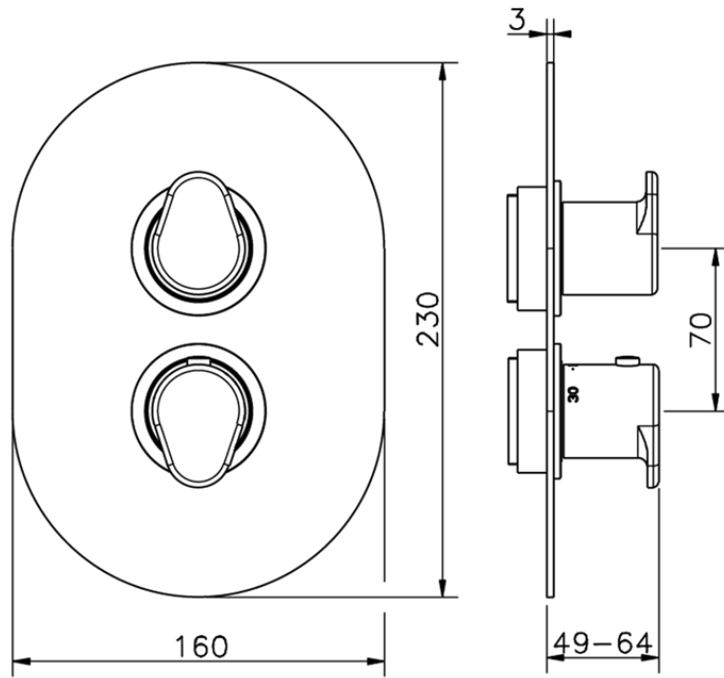

Parte externa termostático ducha emp. 2 salidas THERMO_LY018100

LY018100

<https://es.huberitalia.com/parte-externa-termostatico-ducha-emp-2-salidas-thermo-ly018100>

Piastra/Plate/Plaque/Platte/Placa

2-3mm: XX 25-40 YY 76-91

10 mm: XX 16-31 YY 65-80

ZB018101

<https://es.huberitalia.com/parte-empotrada-termostatico-ducha-2-salidas-empotrado-zb018101>

2026-04-30