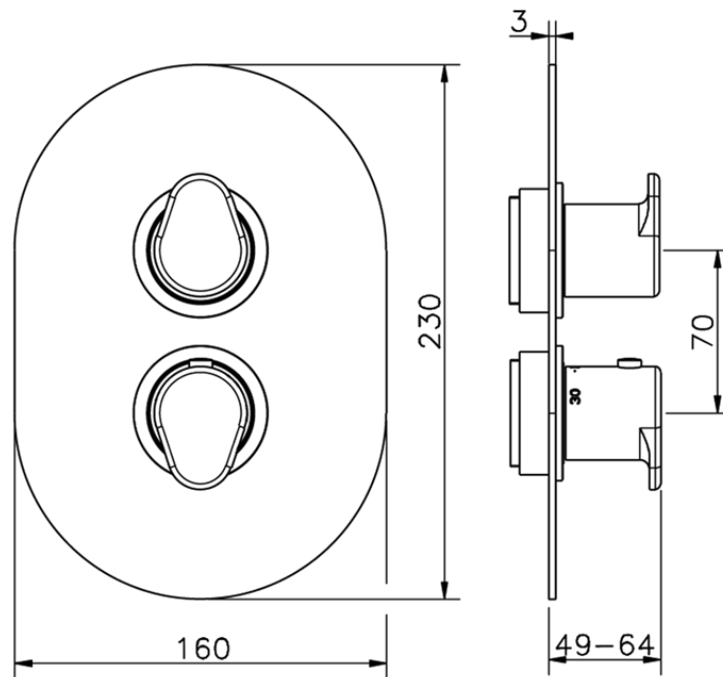

Parte externa termostático ducha emp. 2 salidas THERMO_LY018100

LY018100

<https://es.huberitalia.com/parte-externa-termostatico-ducha-emp-2-salidas-thermo-ly018100>

Piastra/Plate/Plaque/Platte/Placa

2-3mm: XX 25-40 YY 76-91

10 mm: XX 16-31 YY 65-80

ZB018101

<https://es.huberitalia.com/parte-empotrada-termostatico-ducha-2-salidas-empotrado-zb018101>

2026-05-20