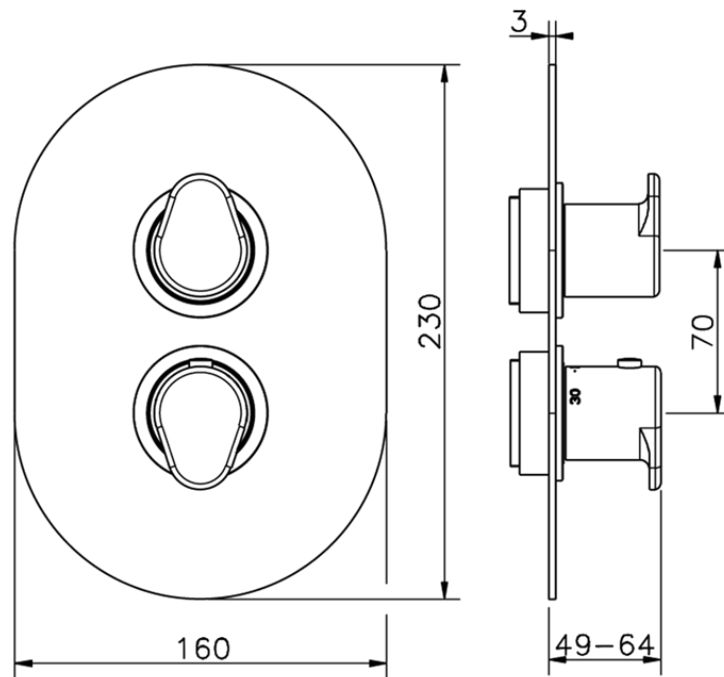

Parte externa termostático ducha emp. 2 salidas THERMO_LY018100

LY018100

<https://es.huberitalia.com/parte-externa-termostatico-ducha-emp-2-salidas-thermo-ly018100>

Piastra/Plate/Plaque/Platte/Placa

2-3mm: XX 25-40 YY 76-91

10 mm: XX 16-31 YY 65-80

ZB018101

<https://es.huberitalia.com/parte-empotrada-termostatico-ducha-2-salidas-empotrado-zb018101>

2026-06-10