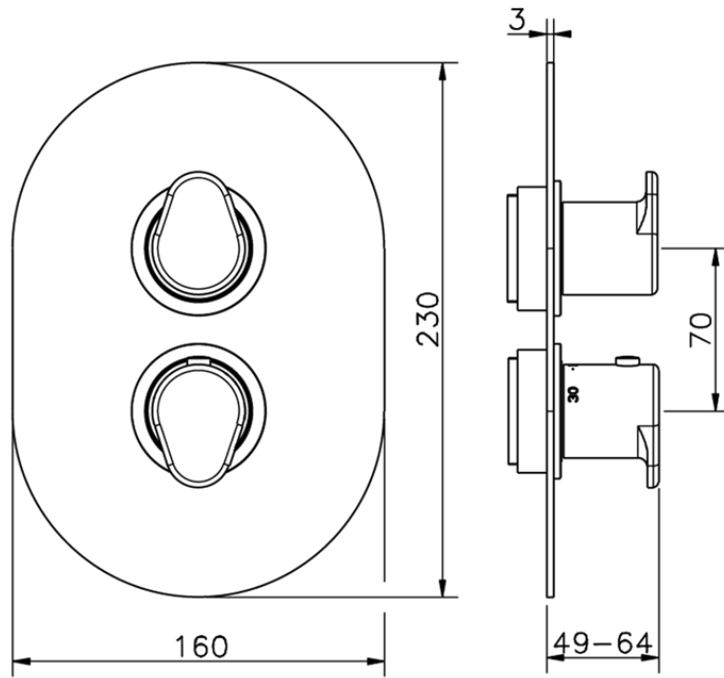

Parte externa termostático ducha emp. 2 salidas THERMO_LY018100

LY018100

<https://es.huberitalia.com/parte-externa-termostatico-ducha-emp-2-salidas-thermo-ly018100>

Piastra/Plate/Plaque/Platte/Placa

2-3mm: XX 25-40 YY 76-91

10 mm: XX 16-31 YY 65-80

ZB018101

<https://es.huberitalia.com/parte-empotrada-termostatico-ducha-2-salidas-empotrado-zb018101>

2026-04-29