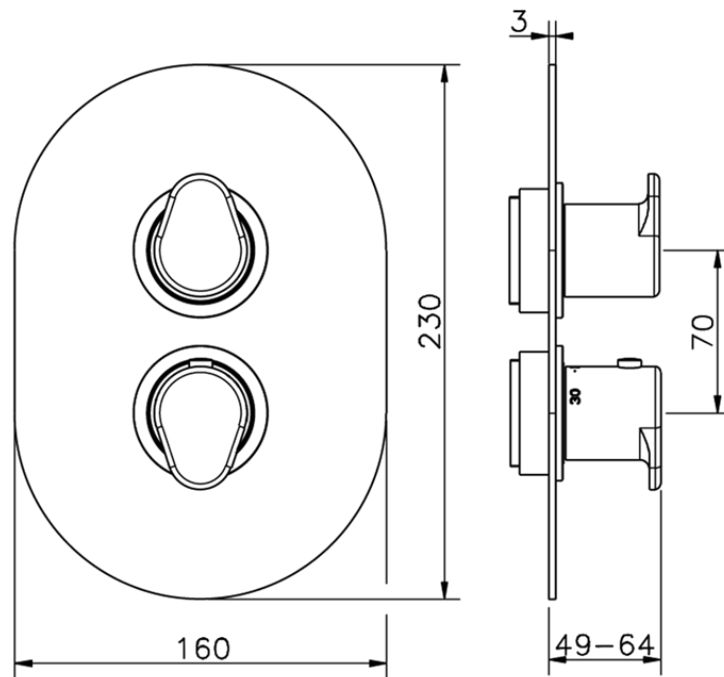

## Parte externa termostático ducha emp. 2 salidas THERMO\_LY018100

LY018100

<https://es.huberitalia.com/parte-externa-termostatico-ducha-emp-2-salidas-thermo-ly018100>

## Piastra/Plate/Plaque/Platte/Placa

2-3mm: XX 25-40 YY 76-91

10 mm: XX 16-31 YY 65-80

ZB018101

<https://es.huberitalia.com/parte-empotrada-termostatico-ducha-2-salidas-empotrado-zb018101>

2026-06-30