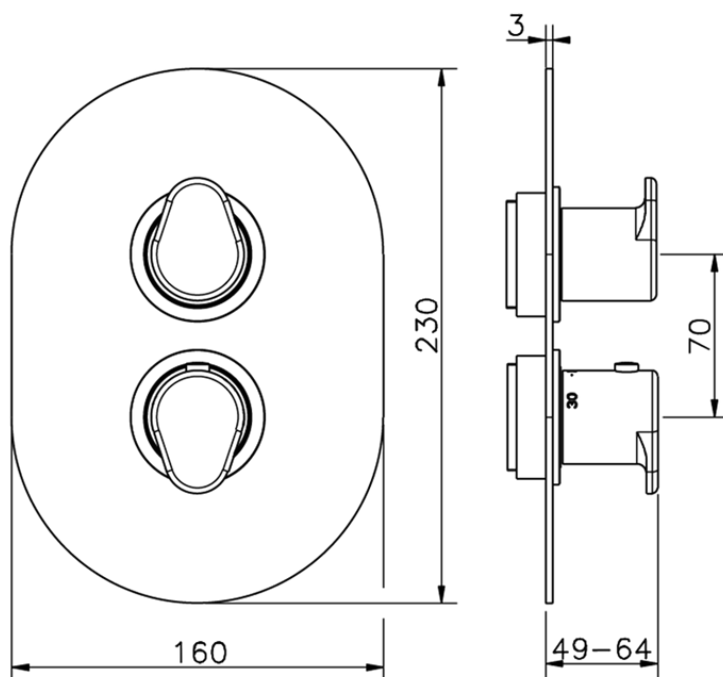

Parte externa termostático ducha emp. 2 salidas THERMO_LY018100

LY018100

<https://es.huberitalia.com/parte-externa-termostatico-ducha-emp-2-salidas-thermo-ly018100>

Piastra/Plate/Plaque/Platte/Placa

2-3mm: XX 25-40 YY 76-91

10 mm: XX 16-31 YY 65-80

ZB018101

<https://es.huberitalia.com/parte-empotrada-termostatico-ducha-2-salidas-empotrado-zb018101>

2026-04-30