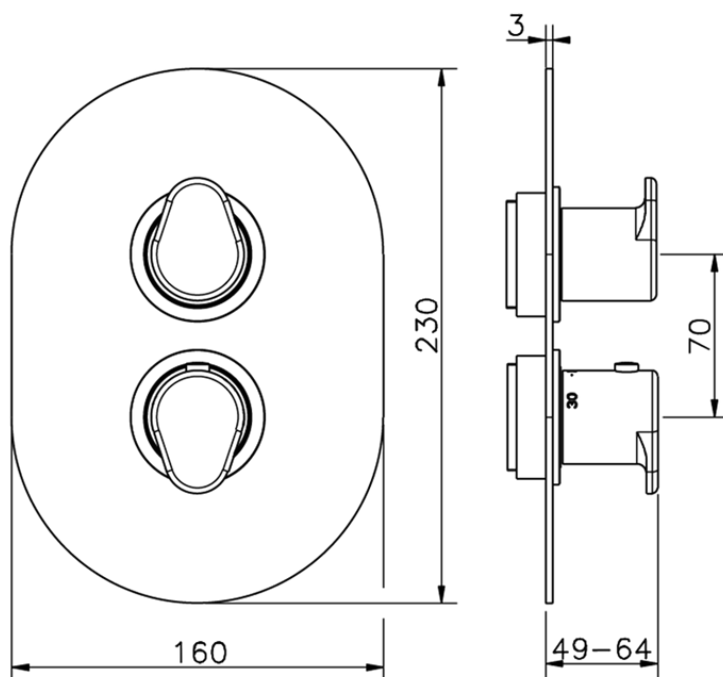

Parte externa termostático ducha emp. 2 salidas THERMO_LY018100

LY018100

<https://es.huberitalia.com/parte-externa-termostatico-ducha-emp-2-salidas-thermo-ly018100>

Piastra/Plate/Plaque/Platte/Placa

2-3mm: XX 25-40 YY 76-91

10 mm: XX 16-31 YY 65-80

ZB018101

<https://es.huberitalia.com/parte-empotrada-termostatico-ducha-2-salidas-empotrado-zb018101>

2026-06-13