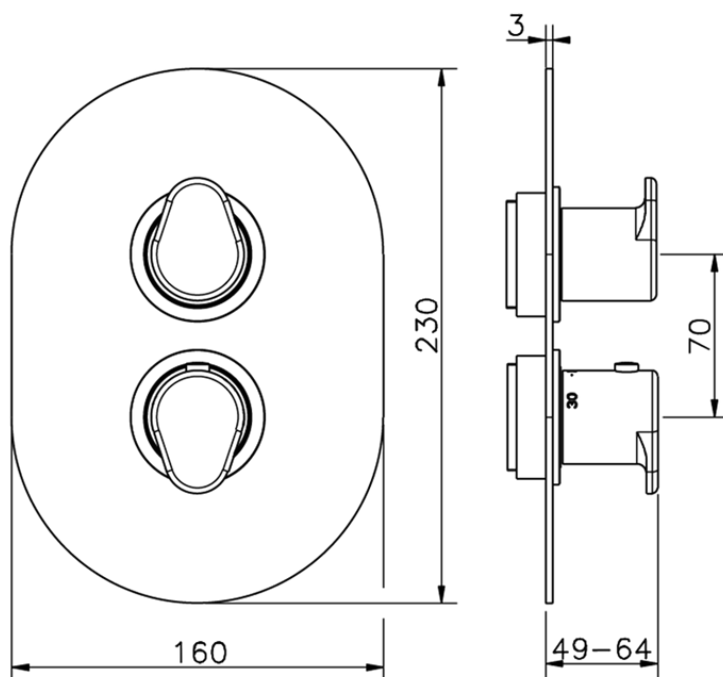

Parte externa termostático ducha emp. 2 salidas THERMO_LY018100

LY018100

<https://es.huberitalia.com/parte-externa-termostatico-ducha-emp-2-salidas-thermo-ly018100>

Piastra/Plate/Plaque/Platte/Placa

2-3mm: XX 25-40 YY 76-91

10 mm: XX 16-31 YY 65-80

ZB018101

<https://es.huberitalia.com/parte-empotrada-termostatico-ducha-2-salidas-empotrado-zb018101>

2026-06-15