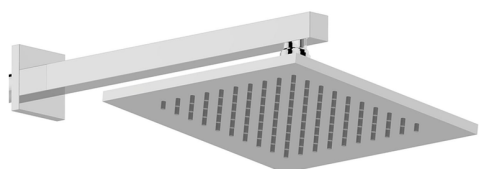

Brazo ducha con rociador SHOWER_SS013650

MODELO **SS013650**

Brazo ducha con rociador, rociador cuadrado
200x200 mm de LATÓN, brazo ducha L.270 mm

ACABADOS DISPONIBLES

- **21** 21 Cromo
- **2B** 2B Níquel Brillo
- **2F** 2F Níquel Cepillado
- **2Q** 2Q Black Titanium
- **40** 40 Negro Mate
- **4Q** 4Q Blanco Mate

CARACTERÍSTICAS

2025-04-24