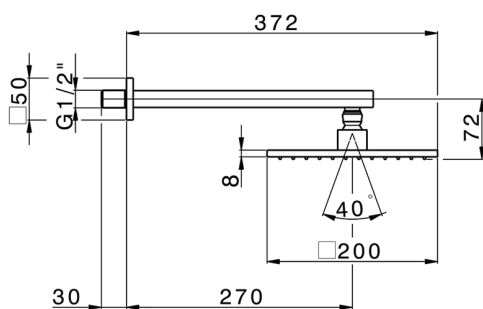

Brazo ducha con rociador SHOWER_SS013650

MODELO **SS013650**

Brazo ducha con rociador, rociador cuadrado
200x200 mm de LATÓN, brazo ducha L.270 mm

ACABADOS DISPONIBLES

- **21** 21 Cromo
- **2B** 2B Níquel Brillo
- **2F** 2F Níquel Cepillado
- **2Q** 2Q Black Titanium
- **40** 40 Negro Mate
- **4Q** 4Q Blanco Mate

CARACTERÍSTICAS

2025-04-24